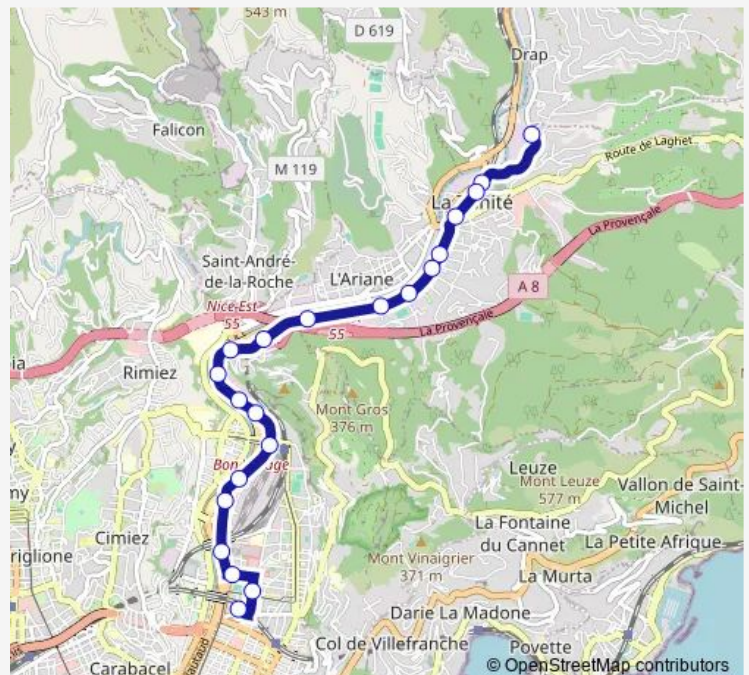

Thursday 05:30-21:30

Friday 05:30-21:30

Saturday 05:30-21:30

Sunday 06:15-20:40

Route info

Direction: Vauban

Stops: 23

Trip Duration: 0 hour 24 min

14 — Vauban - Les Chênes Verts

Pont de la Roma

Les Chênes Verts

Direction

Les Chênes Verts — Vauban

21 stops

[Open route schedule](#)

Les Chênes Verts

Pont de la roma

L'Eglise

La Trinité

Sainte-Anne

La Nuit

L'Oli

Pont de l'Ariane

Riba Roussa

Wednesday 05:30-21:05

Thursday 05:30-21:05

Friday 05:30-21:05

Saturday 05:30-21:05

Sunday 05:45-21:10

Route info

Direction: Les Chênes Verts

Stops: 21