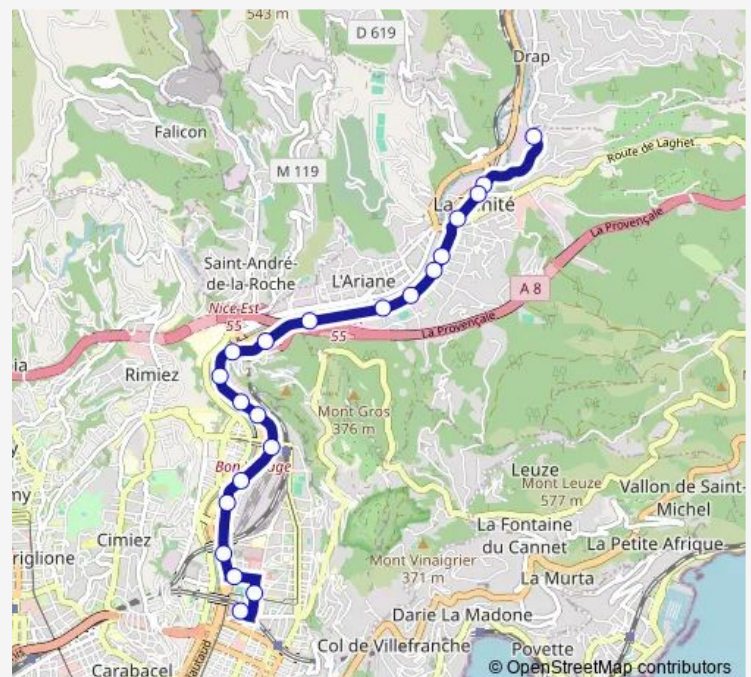

La Chaumière

Bon Voyage

Riba Roussa

Pont de l'Ariane

L'Oli

La Nuit

Sainte-Anne

Route de Laghet

### Route schedule

Vauban — Les Chênes Verts

Monday 05:30-21:30

Tuesday 05:30-21:30

Wednesday 05:30-21:30

Thursday 05:30-21:30

Friday 05:30-21:30

Saturday 05:30-21:30

### Route info

Direction: Vauban

Stops: 23

Trip Duration: 0 hour 28 min

14 — Vauban - Les Chênes Verts

BusMaps

Pont de la Roma

Les Chênes Verts

## Direction

Les Chênes Verts — Vauban

21 stops

[Open route schedule](#)

Les Chênes Verts

Pont de la roma

L'Eglise

La Trinité