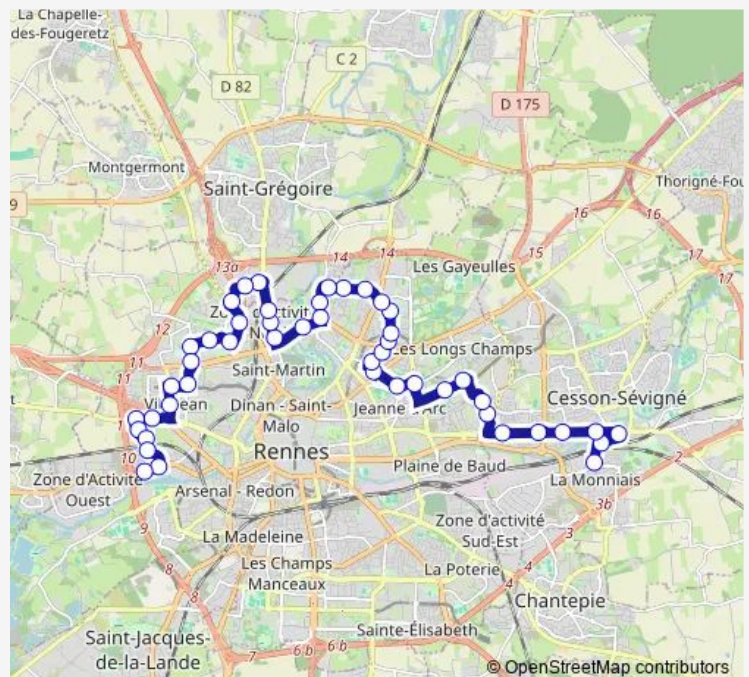

Beaulieu Cité U

Turmel

Assomption

Painlevé

Saint-Exupéry

Trégain

Europe

Les Gayeulles

Longs Prés

Hôtel de Région

Hélias

Route schedule

Monniais — Roazhon Park

Monday 05:50-21:07

Tuesday 05:50-21:07

Wednesday 05:50-21:07

Thursday 05:50-21:07

Friday 05:50-21:07

Saturday 07:30-21:07

Sunday 09:40-19:40

Route info

Direction: Monniais

Stops: 47

Trip Duration: 1 hour 9 min

Lycée Mendès France

La Plesse

Cerisaie

Grand Quartier

Léonard

Préfecture

Cucillé - Frac

Olympe de Gouges