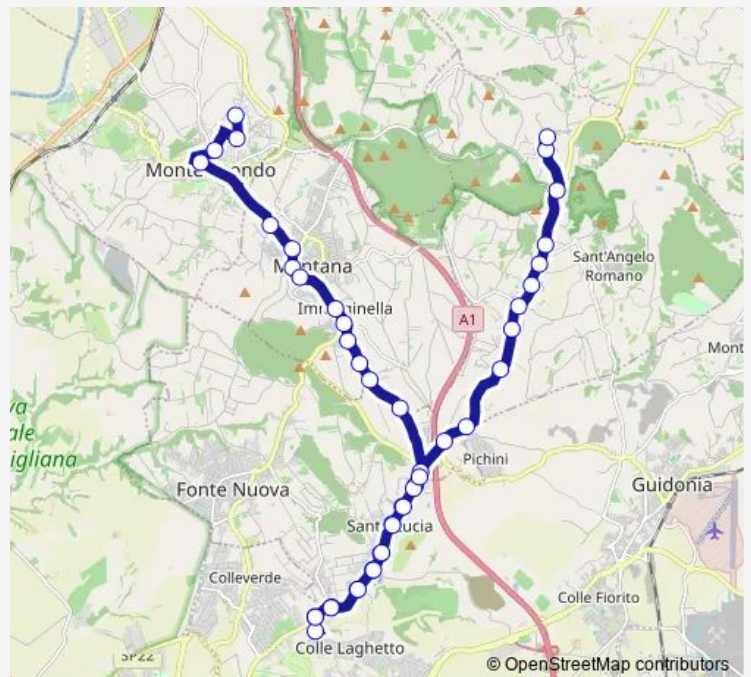

Fonte Nuova | Via Palombarese Via Basilicata # f13947

Fonte Nuova | Via Palombarese Via Ponza # f13948

Fonte Nuova | Via Palombarese Via Molise # f13949

Fonte Nuova | Santa Lucia # f13950

Route schedule

Monterotondo | Via Unione (Stadio) | Liceo Scientifico G.Peano # f13923 — Mentana | Castelchiodato # f14008

Monday	10:05
Tuesday	10:05
Wednesday	10:05
Thursday	10:05
Friday	10:05
Saturday	—
Sunday	—

Route info

Direction: Monterotondo | Via Unione (Stadio) | Liceo Scientifico G.Peano # f13923

Stops: 44

Trip Duration: 0 hour 52 min