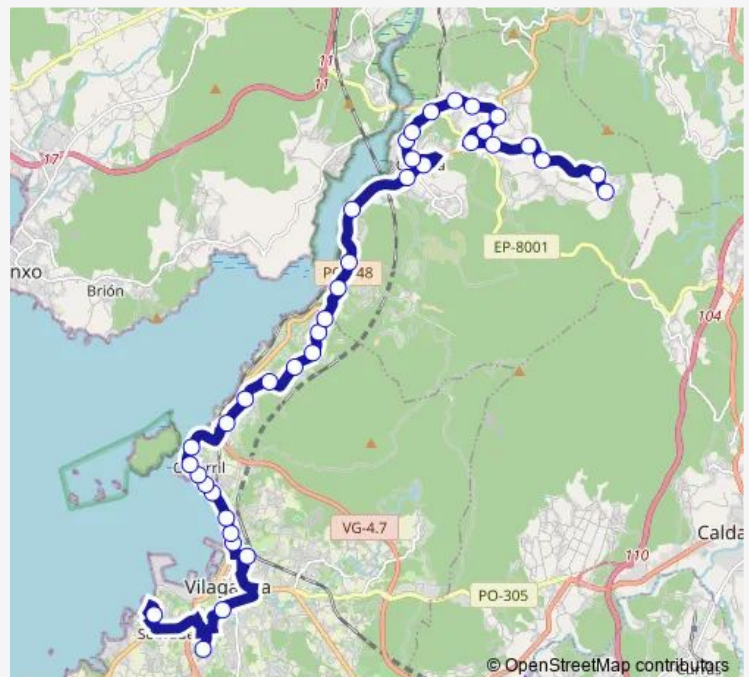

Route schedule

Coaxe — les Armando Cotarelo Vall

Monday	07:55
Tuesday	07:55
Wednesday	07:55
Thursday	07:55
Friday	07:55
Saturday	—
Sunday	—

Route info

Direction: Coaxe

Stops: 38

Trip Duration: 0 hour 50 min

Carril-Baltar

Iles De Carril

Vintecinco

Praia Compostela

San Xosé

Ramal

Vilagarcía-Estación Bus

Colexio Nacional

Route info

Direction: Ies Armando Cotarelo Vall

Stops: 38

Trip Duration: 0 hour 51 min

Catoira-Renfe

Catoira-Estacion

Baiuca-Cruce Rianxo

Baiuca-Cruce Viladesuso

Baiuca-Igrexa Santa Baia

Baiuca

Baiuca-Lopez

Cruce Gasolinera

Dimo-Alquiler

Dimo-Cementerio

Dimo-Iglesia

Coaxe-Crucero