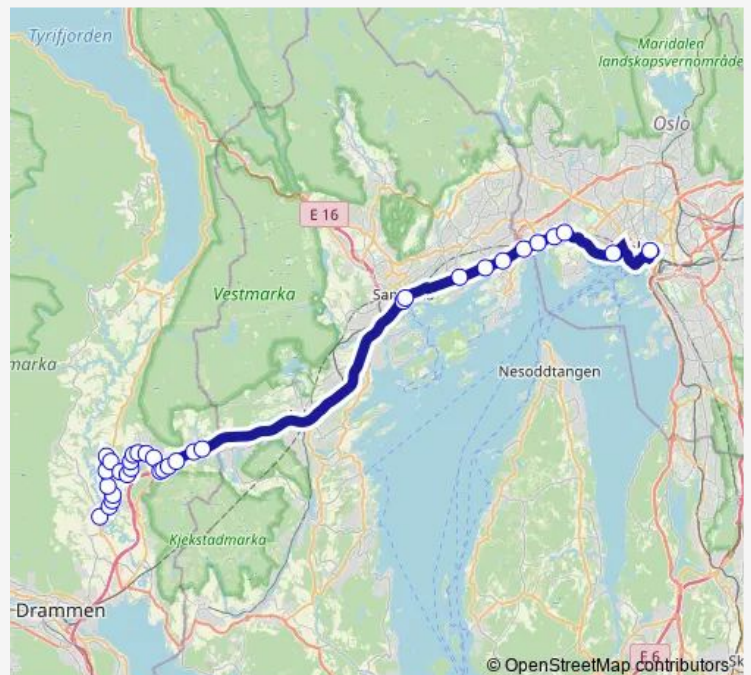

Tveita Lierskogen

Avstikkeren

Route schedule

Lierbyen bussterminal — Oslo bussterminal

Monday 06:00-16:00

Tuesday 06:00-16:00

Wednesday 06:00-16:00

Thursday 06:00-16:00

Friday 06:00-16:00

Saturday —

Sunday —

Route info

Direction: Lierbyen bussterminal

Stops: 33

Trip Duration: 1 hour 0 min

■ 169 — Lierbyen - Oslo

BusMaps

Heiatoppen

Kjørbo

Bærum rådhus

Høvik kirke

Strand

Oksenøyveien

Lysaker stasjon

Vækerø

Maritim

Sjølyst

Vika atrium

Oslo bussterminal

Direction

Oslo bussterminal — Lierbyen bussterminal

31 stops