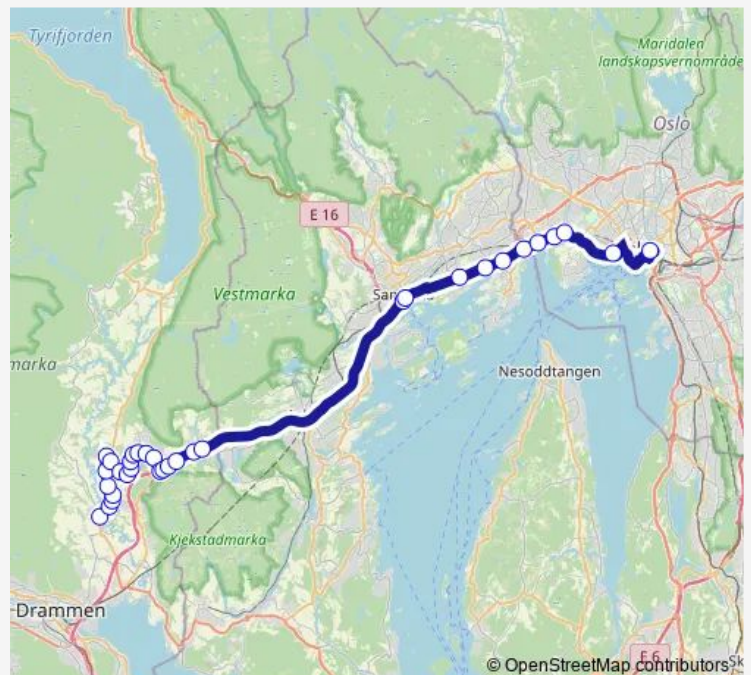

Liertoppen Kjøpesenter B

Tveita Lierskogen

Avstikkeren

Route schedule

Lierbyen bussterminal — Oslo bussterminal

Monday 06:00-16:00

Tuesday 06:00-16:00

Wednesday 06:00-16:00

Thursday 06:00-16:00

Friday 06:00-16:00

Saturday —

Sunday —

Route info

Direction: Lierbyen bussterminal

Stops: 33

Trip Duration: 1 hour 0 min

■ 169 — Lierbyen - Oslo

BusMaps

Heiatoppen

Kjørbo

Bærum rådhus

Høvik kirke

Strand

Oksenøyveien

Lysaker stasjon

Vækerø

Maritim

Sjølyst

Vika atrium

Oslo bussterminal

Direction

Oslo bussterminal — Lierbyen bussterminal