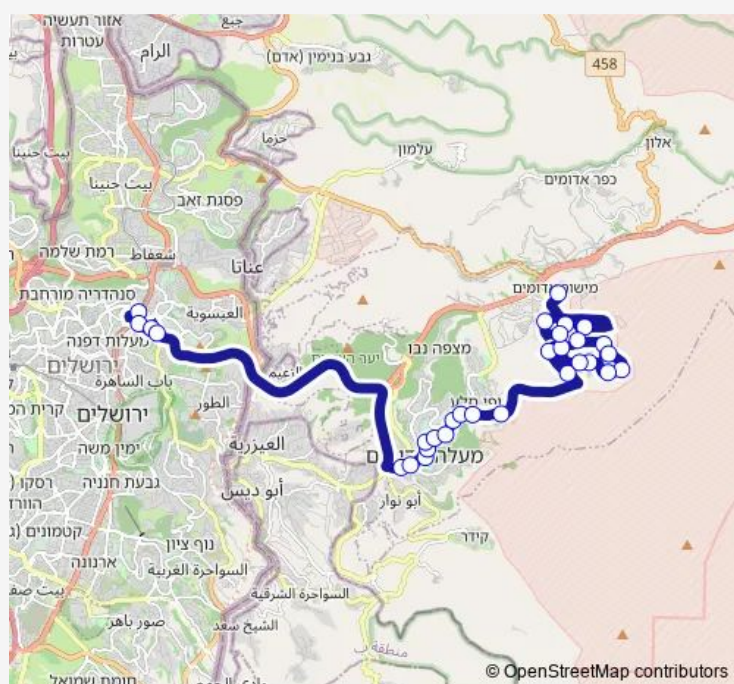

Thursday 06:20-22:20

Friday 06:20-14:20

Saturday 20:00-22:00

Sunday 00:00-22:20

Route info

Direction: תחנת רכבת קלה גבעת התחמושת

Stops: 31

Trip Duration: 1 hour 4 min

עצמונה/שדות

עצמונה/שדות

עצמונה/חרובית

עצמונה/שדות

חרובית/שדרות החברה הכלכלית

חרובית/שדרות החברה הכלכלית

אוגדה/חרובית

פריגן/אוגדה