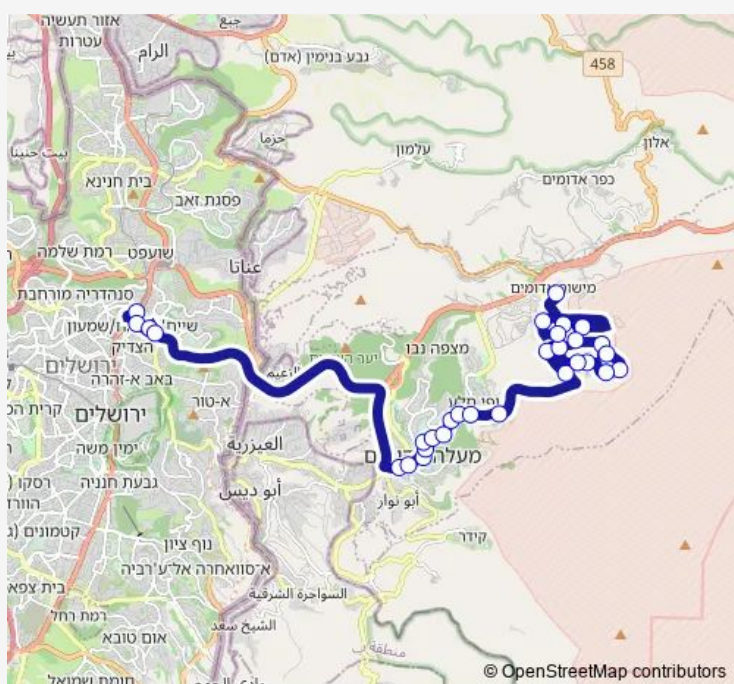

Thursday 06:20-22:20

Friday 06:20-14:20

Saturday 20:00-22:00

Sunday 00:00-22:20

Route info

Direction: תחנת רכבת קלה גבעת התחמושת

Stops: 31

Trip Duration: 1 hour 4 min

עצמונה/שדות

עצמונה/שדות

עצמונה/חרובית

עצמונה/שדות

חרובית/שדרות החברה הכלכלית

חרובית/שדרות החברה הכלכלית

אוגדה/חרובית

פריגן/אוגדה