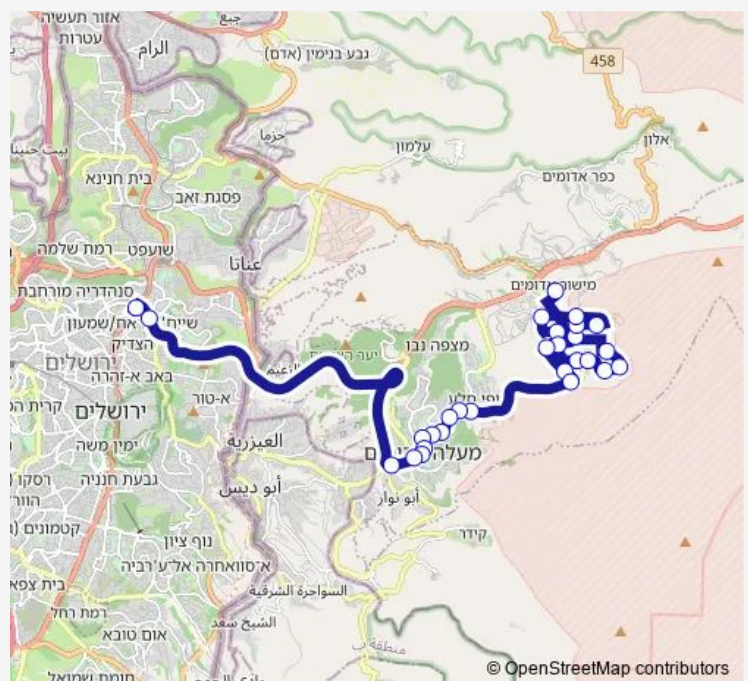

דרך קדם/אבני החושן

### Route schedule

גבעת המייסדים — תחנת רכבת קלה גבעת התחמושת

Monday 07:00-20:30

Tuesday 07:00-20:30

Wednesday 07:00-20:30

Thursday 07:00-20:30

Friday 07:00-14:30

Saturday 20:00-23:00

### Route info

Direction: גבעת המייסדים

Stops: 28

Trip Duration: 1 hour 5 min

169 — גבעת המייסדים-מעלה אדומים->תחנת רכבת קלה גבעת התחמושת-ירושלים-#2

דרך קדם/הר מיכוור

קניון אדומים

עירייה