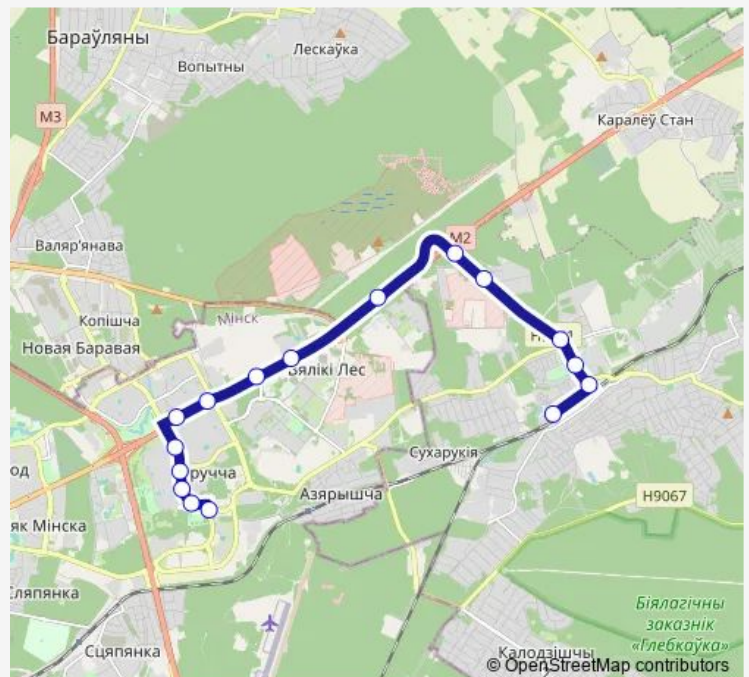

Direction

чыг. ст. Калодзішчы — ДС Уручыє-2

16 stops

[Open route schedule](#)

чыг. ст. Калодзішчы

вул. Пуцэйская

вул. Цюленіна

Радыёцэнтр

Ваенны Гарадок

поворот на Колодищи

Военная академия

Спортивно-стрелковый комплекс

Дворец лёгкай атлетики

Острошицкая

ст.м. Уручыє

Руссиянова

Универсам Первомайский

ТЦ Уручыє

Музей валунов

ДС Уручыє-2

Route schedule

чыг. ст. Калодзішчы — ДС Уручыє-2

Monday	00:13-23:43
Tuesday	00:13-23:43
Wednesday	00:13-23:43
Thursday	00:13-23:43
Friday	00:13-23:43
Saturday	06:22-23:31
Sunday	06:22-23:31

Route info

Direction: чыг. ст. Калодзішчы

Stops: 16

Trip Duration: 0 hour 34 min

Direction

ДС Уручье-2 — чыг. ст. Калодзішчы

15 stops

[Open route schedule](#)