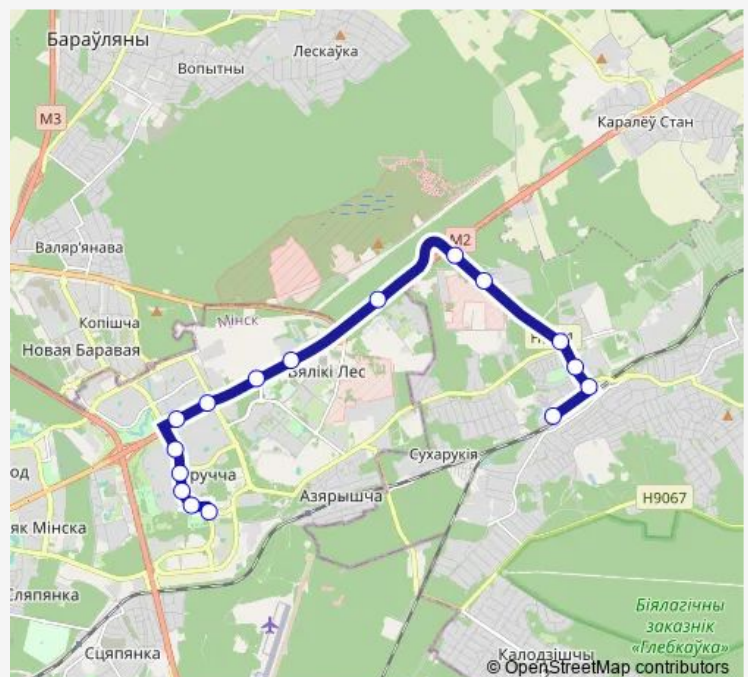

Wednesday 00:13-23:43

Thursday 00:13-23:43

Friday 00:13-23:43

Saturday 06:22-23:31

Sunday 06:22-23:31

Route info

Direction: чыг. ст. Калодзішчы

Stops: 16

Trip Duration: 0 hour 34 min

Direction

ДС Уручье-2 — чыг. ст. Калодзішчы

15 stops

[Open route schedule](#)

ДС Уручье-2

Музей валунов

ТЦ Уручье