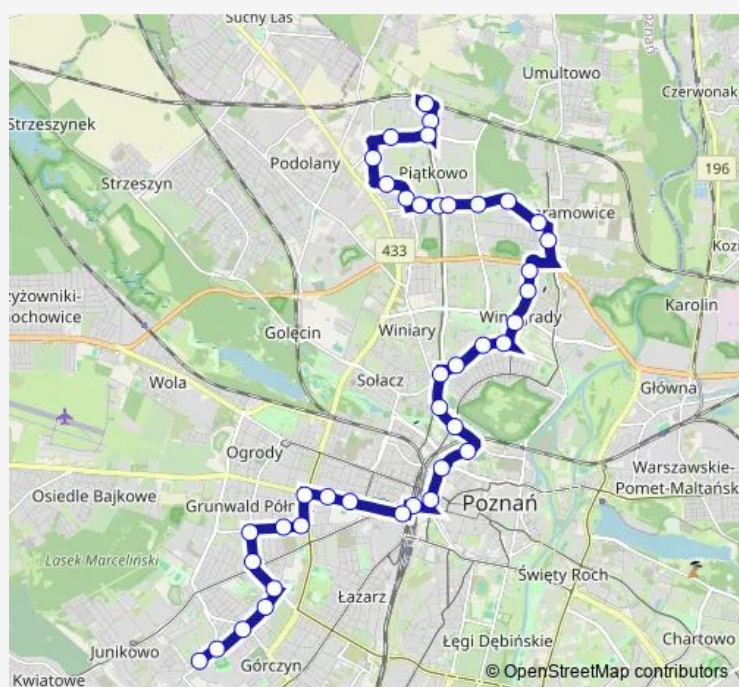

Bus 169 OS. Sobieskiego - OS. Kopernika|Os. Kopernika - OS. Sobieskiego

[Go to website](#)

Direction

Os. Sobieskiego — Os. Kopernika

40 stops

[Open route schedule](#)

- Os. Sobieskiego
- Szeligowskiego
- Szymanowskiego
- Os. Zygmunta Starego
- Wieża Rtv
- Os. Jagiełły
- Os. Chrobrego
- Wojciechowskiego
- Kurpińskiego
- Kurpińskiego
- Stoińskiego
- Kupały
- Os. Łokietka
- Naramowice
- Os. Wichrowe Wzgórze
- Os. Kosmonautów
- Rondo Solidarności
- Os. Pod Lipami
- Os. Przyjaźni
- Ozimina
- Słowiańska

Route schedule

Os. Sobieskiego — Os. Kopernika

Monday	04:35-23:11
Tuesday	04:35-23:11
Wednesday	04:35-23:11
Thursday	04:35-23:11
Friday	04:35-23:11
Saturday	04:55-23:11
Sunday	06:23-23:11

Route info

Direction: Os. Sobieskiego

Stops: 40

Trip Duration: 0 hour 57 min

Urbanowska

Przepadek

Urząd Marszałkowski

Libelta

Zamek

Rondo Kaponiera

Friday 04:21-22:51

Saturday 04:28-22:51

Sunday 05:28-22:51

Route info

Direction: Os. Kopernika

Stops: 38

Trip Duration: 1 hour 11 min

Os. Łokietka