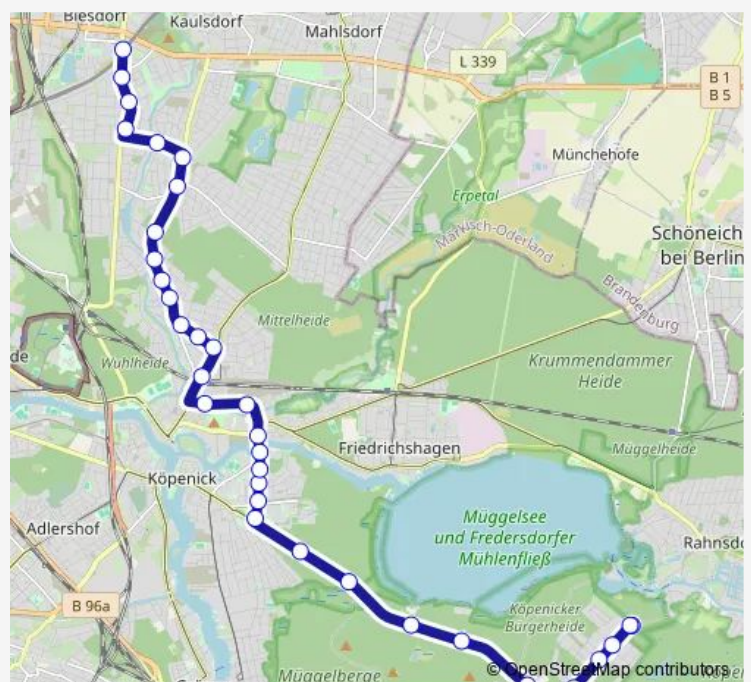

Berlin, Brandenburgplatz

Neuer Weg (Berlin)

Salvador-Allende-Brücke (Berlin)

S.-Allende-Str./Wendenschloßstr. (Berlin)

Anemonenstr. (Berlin)

Berlin, Krkhs. Köpenick/Besuchereingang

Krankenhaus Köpenick/Südseite (Berlin)

Friday 04:31-19:31

Saturday 09:51-16:51

Sunday —

Route info

Direction: Kaulsdorfer Str./S Köpenick (Berlin)

Stops: 22

Trip Duration: 0 hour 21 min

Odernheimer Str. (Berlin)

Direction

U Elsterwerdaer Platz (Berlin) — Odernheimer Str. (Berlin)

36 stops

[Open route schedule](#)

U Elsterwerdaer Platz (Berlin)

U Elsterwerdaer Platz (Berlin)

Aurorafalterweg (Berlin)

Dohlegrund (Berlin)