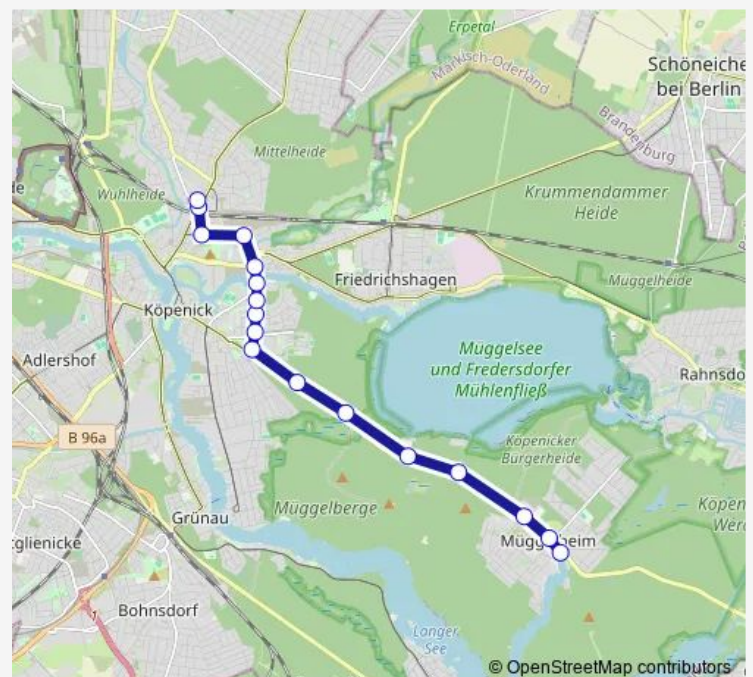

### Route schedule

Krkhs. Köpenick/Südseite — U Elsterwerdaer Platz

Monday	—
Tuesday	05:14-05:26
Wednesday	—
Thursday	—
Friday	—
Saturday	05:14-05:26
Sunday	—

### Route info

Direction: Krkhs. Köpenick/Südseite

Stops: 24

Trip Duration: 0 hour 23 min

Aurorafalterweg

U Elsterwerdaer Platz

U Elsterwerdaer Platz

## Direction

Alt-Müggelheim — Kaulsdorfer Str.

17 stops

[Open route schedule](#)

Alt-Müggelheim

Müggelheim/Dorf

Ludwigshöheweg

Müggelseeperle

## Route info

Direction: Alt-Müggelheim

Stops: 17

Trip Duration: 0 hour 24 min