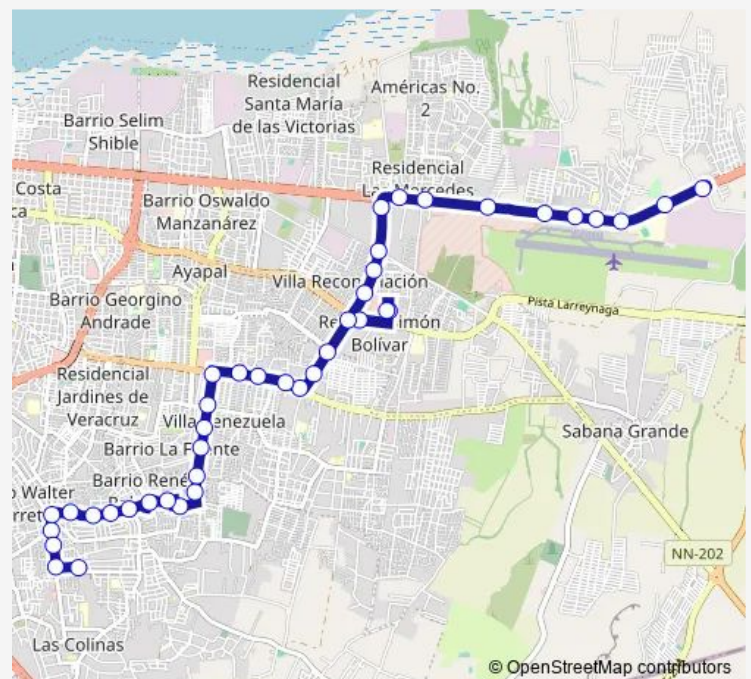

Los Rieles

Concepción de María

Pista El Mayoreo

Parque Concepción de María

Mercado Mayoreo

Mercado Mayoreo

Semáforos Mayoreo

Entrada Norte a Laureles Norte

2 de Agosto

Palí - Las Américas

El Madroño

Route schedule

Zona Franca Las Mercedes — Terminal 169

Monday	06:00-19:15
Tuesday	06:00-19:15
Wednesday	06:00-19:15
Thursday	06:00-19:15
Friday	06:00-19:15
Saturday	06:00-18:48
Sunday	06:00-19:15

Route info

Direction: Zona Franca Las Mercedes

Stops: 41

Trip Duration: 1 hour 0 min

169 — Ruta 169

BusMaps

Colegio Inmaculada Concepción

Clínica Las Américas

Farmacia Eva

Terminal 169

Direction

Terminal 169 — Zona Franca Las Mercedes

40 stops

[Open route schedule](#)

Terminal 169

Farmacia Eva