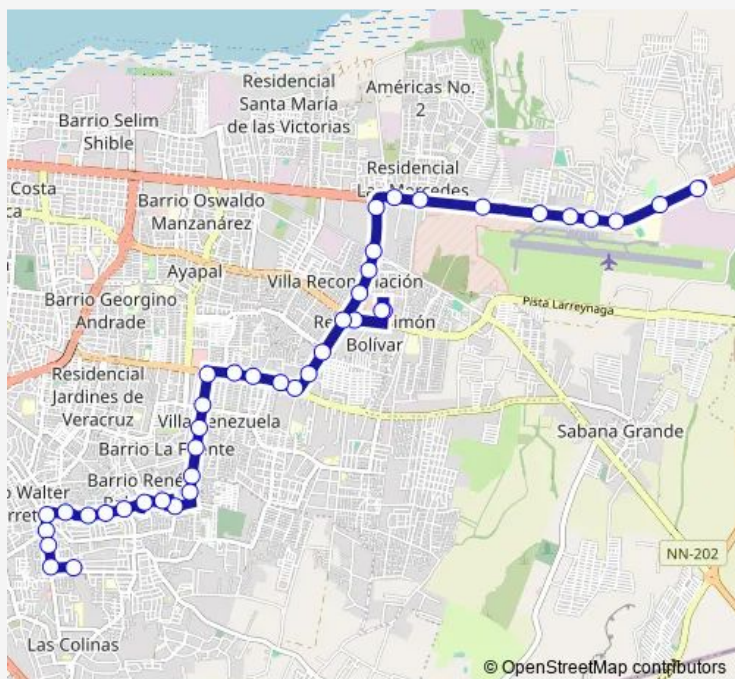

Los Rieles

Concepción de María

Pista El Mayoreo

Parque Concepción de María

Mercado Mayoreo

Mercado Mayoreo

Semáforos Mayoreo

Entrada Norte a Laureles Norte

Thursday 06:00-19:15

Friday 06:00-19:15

Saturday 06:00-18:48

Sunday 06:00-19:15

Route info

Direction: Zona Franca Las Mercedes

Stops: 41

Trip Duration: 1 hour 0 min

169 — Ruta 169

Colegio Inmaculada Concepción

Clínica Las Américas

Semáforos Sandak

Colegio Villa Venezuela Oeste

Panadería San José

Farmacia Daga

Panadería Maritza Lucía

Friday 06:00-19:15

Saturday 06:00-18:48

Sunday 06:00-19:15

Route info

Direction: Terminal 169

Stops: 40

Trip Duration: 1 hour 0 min

Parque Concepción de María