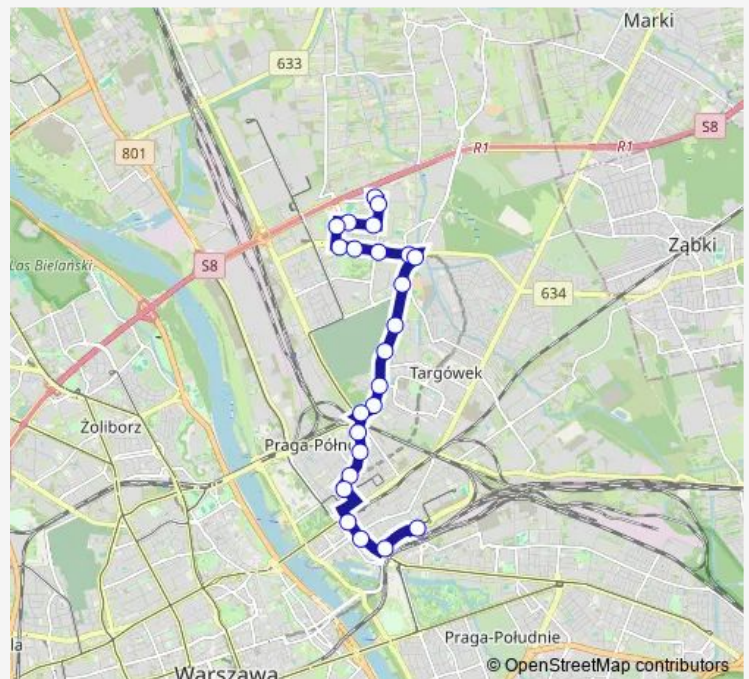

Harnasie

Inżynierska

Dw. Wileński

Route schedule

Bródno-Podgrodzie — Dw. Wschodni (Kijowska)

Monday 04:11-22:41

Tuesday 04:11-22:41

Wednesday 04:11-22:41

Thursday 04:11-22:41

Friday 04:11-22:41

Saturday 04:11-22:41

Sunday 04:11-22:41

Route info

Direction: Bródno-Podgrodzie

Stops: 24

Trip Duration: 0 hour 31 min

169 — Bródno-Podgrodzie – Dw. Wschodni (Kijowska)

Ząbkowska

Kijowska

Dw. Wschodni (Kijowska)

Direction

Dw. Wschodni (Kijowska) — Bródno-Podgrodzie

23 stops

[Open route schedule](#)