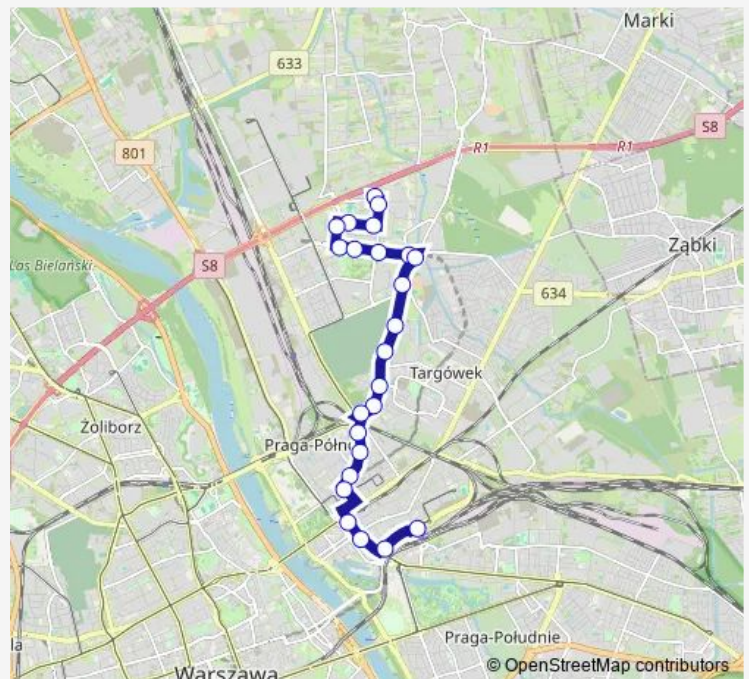

Dw. Wileński 01

Route schedule

Bródno-Podgrodzie 06 — Dw. Wschodni (Kijowska) 07

Monday 04:11-22:41

Tuesday 04:11-22:41

Wednesday 04:11-22:41

Thursday 04:11-22:41

Friday 04:11-22:41

Saturday 04:11-22:41

Sunday 04:11-22:41

Route info

Direction: Bródno-Podgrodzie 06

Stops: 24

Trip Duration: 0 hour 27 min

Ząbkowska 01

Kijowska 08

Dw. Wschodni (Kijowska) 07

Direction

Dw. Wschodni (Kijowska) 07 — Bródno-Podgrodzie 06

23 stops

[Open route schedule](#)

Dw. Wschodni (Kijowska) 07

Dw. Wschodni (Kijowska) 11

Kijowska 07

Wednesday 04:45-23:15

Thursday 04:45-23:15

Friday 04:45-23:15

Saturday 04:45-23:15

Sunday 04:45-23:15

Route info

Direction: Dw. Wschodni (Kijowska) 07

Stops: 23