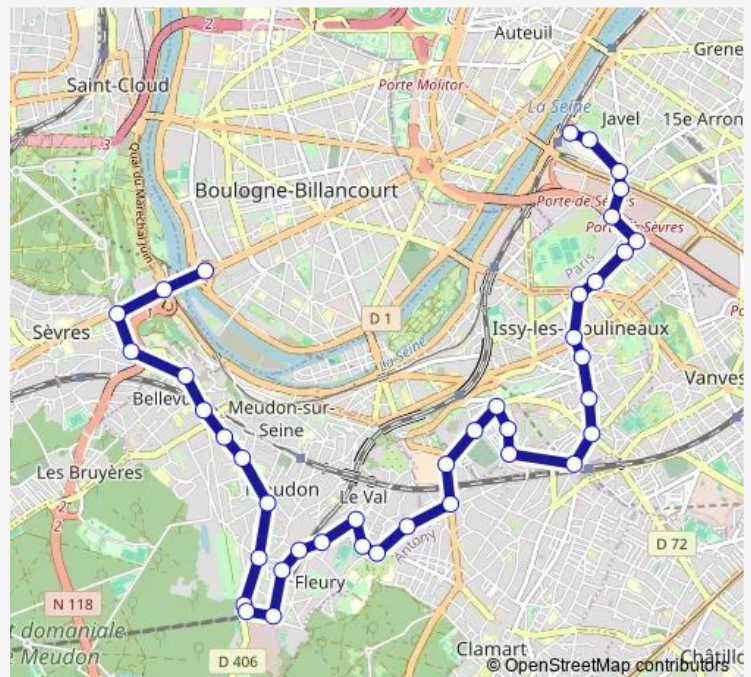

### Direction

Pont de Sèvres — Hôpital Européen Georges Pompidou

40 stops

[Open route schedule](#)

Pont de Sèvres

Musée de Sèvres

Parc de Saint-Cloud

Brimborion - Division Leclerc

### Route schedule

Pont de Sèvres — Hôpital Européen Georges Pompidou

Monday 05:05-22:30

Tuesday 05:05-22:30

Wednesday 05:05-22:30

Thursday 05:05-22:30

Friday 05:05-22:30

Saturday 05:05-22:30

### Route info

Direction: Pont de Sèvres

Stops: 40

Trip Duration: 0 hour 47 min

Hôpital Percy

Épinettes

Défense - Egalité

Verdi