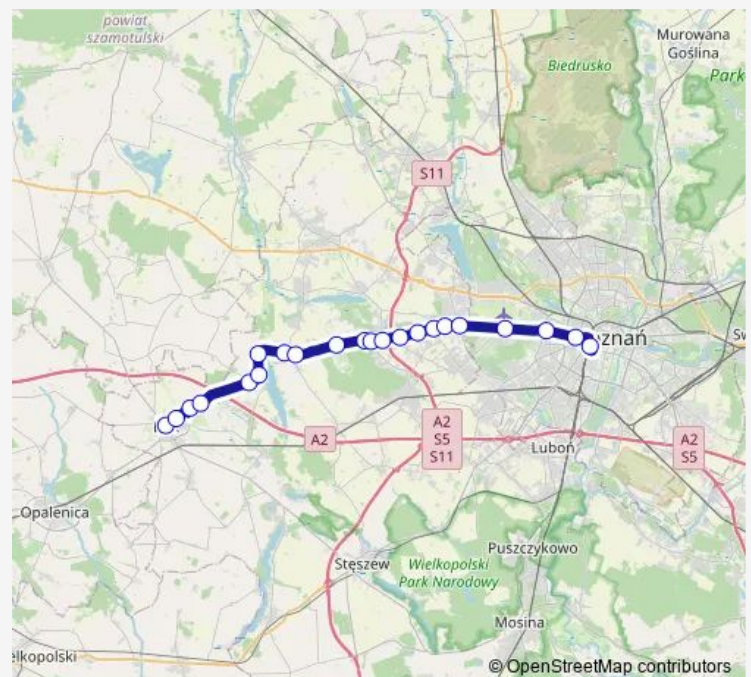

Wygoda k/Buku

Wysoczka, Skrzyżowanie

Buk, Świętego Rocha

Route schedule

Poznań Główny - Dworzec Autobusowy Peron 4 — Buk, Rynek

Monday 06:55

Tuesday 06:55

Wednesday 06:55

Thursday 06:55

Friday 06:55

Saturday 06:55

Sunday 06:55

Route info

Direction: Poznań Główny - Dworzec Autobusowy Peron 4

Stops: 22

Trip Duration: 0 hour 47 min

Wygoda k/Buku

Niepruszewo, Poznańska (Leśna)

Niepruszewo, Poznańska (Akacyjowa)

Kalwy

Więckowice, Krótka

Więckowice, Skrzyżowanie

Sierosław, Kasztanowa

Zakrzewo, III Inst. k/Dopiewa

Thursday 08:00-09:00

Friday 08:00-09:00

Saturday 08:00-09:00

Sunday 08:00-09:00

Route info

Direction: Buk, Rynek

Stops: 22

Trip Duration: 0 hour 50 min