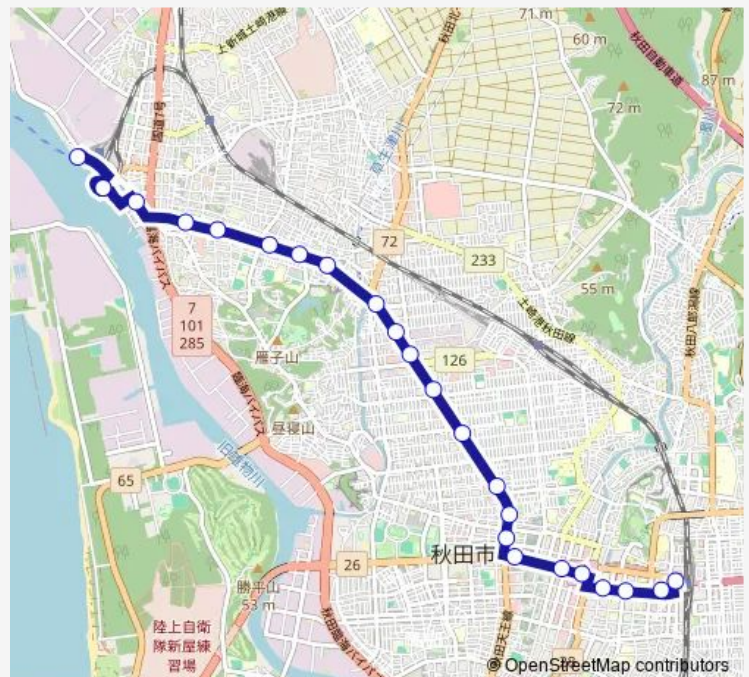

川反入口

中通一丁目

中通二丁目

Route schedule

フェリーターミナル — 秋田駅西口

Monday 06:20-16:15

Tuesday 06:20-16:15

Wednesday 06:20-16:15

Thursday 06:20-16:15

Friday 06:20-16:15

Saturday 06:20-15:00

Sunday 06:20-15:00

Route info

Direction: フェリーターミナル

Stops: 23

Trip Duration: 0 hour 29 min

■ セリオン線

BusMaps

買物広場

秋田駅西口

Direction

秋田駅西口 — フェリーターミナル

22 stops

[Open route schedule](#)