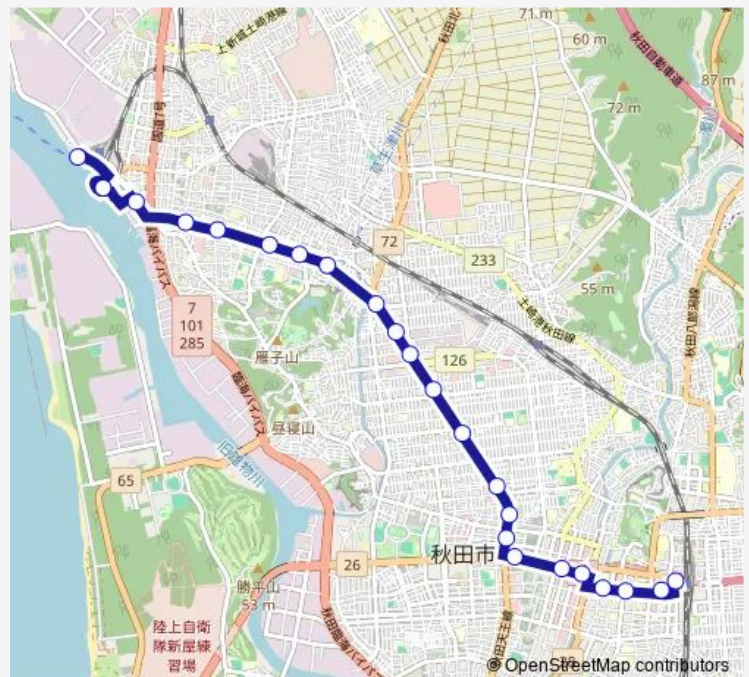

川反入口

中通一丁目

中通二丁目

Route schedule

フェリーターミナル — 秋田駅西口

Monday 06:20-16:15

Tuesday 06:20-16:15

Wednesday 06:20-16:15

Thursday 06:20-16:15

Friday 06:20-16:15

Saturday 06:20-15:00

Sunday 06:20-15:00

Route info

Direction: フェリーターミナル

Stops: 23

Trip Duration: 0 hour 29 min

■ セリオン線

BusMaps

買物広場

秋田駅西口

Direction

秋田駅西口 — フェリーターミナル

22 stops

[Open route schedule](#)