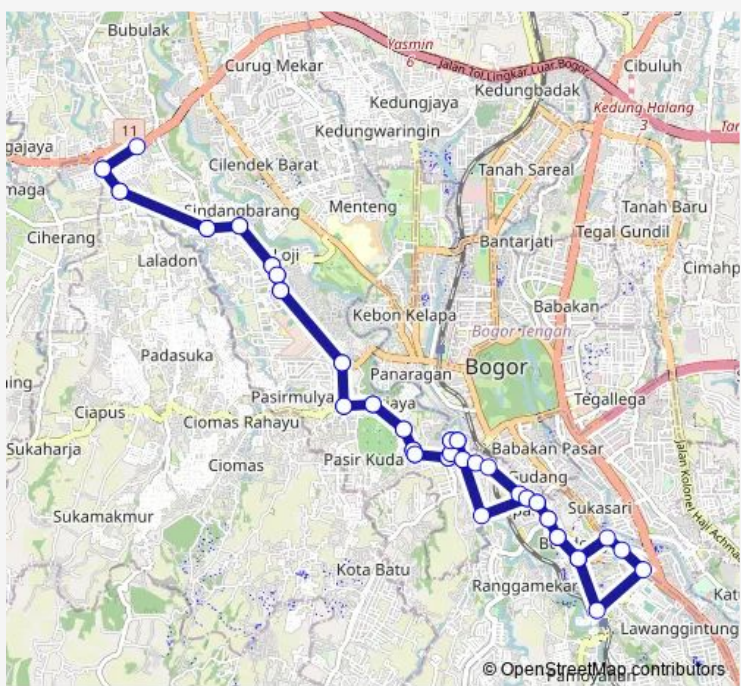

Direction
 batutulis-pahlawan — batutulis-pahlawan
 56 stops
[Open route schedule](#)

- batutulis-pahlawan
- pahlawan-1
- dreded-pahlawan
- pahlawan-ggaut
- pahlawan-layungsari
- layungsari-sedane
- sedane-pahlawan-empang
- empang-1
- empang-2
- empang-3
- empang-suryalaga-kapten
- suryalaga-1
- suryalaga-2
- suryalaga-3
- suryalaga-4
- suryalaga-ciomas
- abdullah-batu
- sind-barang-1
- sind-barang-2
- sind-barang-darulquran
- sind-barang-3

Route schedule
 batutulis-pahlawan — batutulis-pahlawan

Monday	00:00-23:50
Tuesday	00:00-23:50
Wednesday	00:00-23:50
Thursday	00:00-23:50
Friday	00:00-23:50
Saturday	00:00-23:50
Sunday	00:00-23:50

Route info
 Direction: batutulis-pahlawan
 Stops: 56
 Trip Duration: 0 hour 57 min