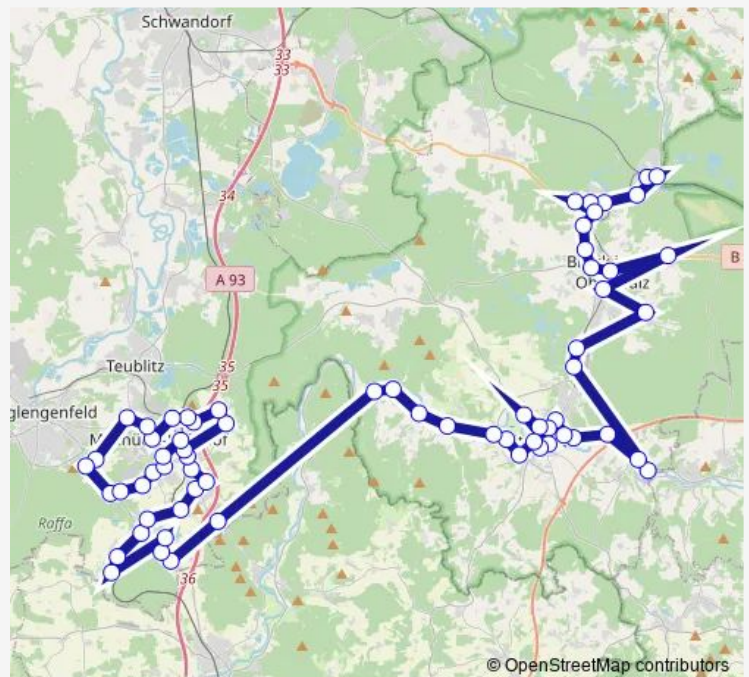

### Route schedule

Maxhütte-Haidhof — Bodenwöhr Nord

Monday 06:40-18:50

Tuesday 06:40-18:50

Wednesday 06:40-18:50

Thursday 06:40-18:50

Friday 06:40-18:50

Saturday 10:20-18:20

### Route info

Direction: Maxhütte-Haidhof

Stops: 66

Trip Duration: 1 hour 16 min

8412

Leonberg, Schloßplatz

Roßbach, Abzw

Ponholz, Gh. Söllner