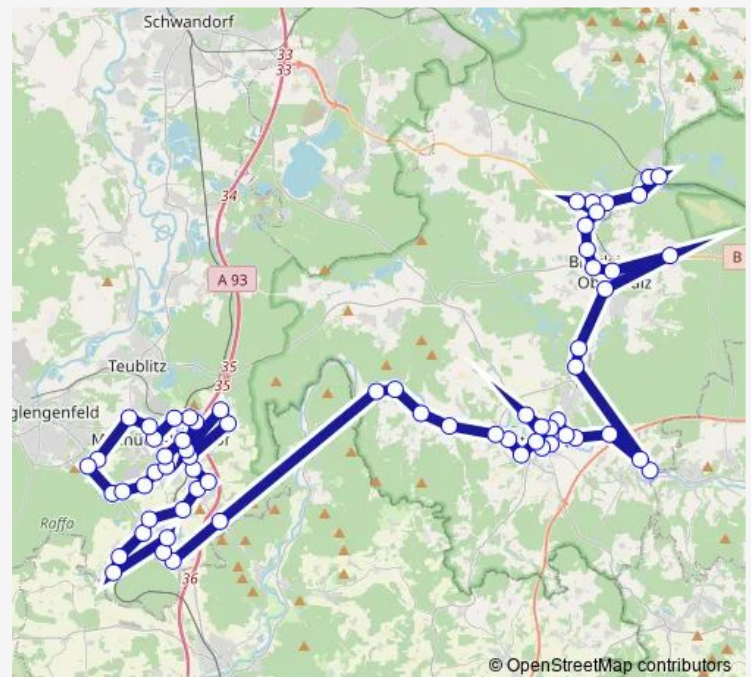

Saturday 08:22-16:22

Sunday 07:32-19:42

Route info

Direction: Bodenwöhr Nord

Stops: 66

Trip Duration: 1 hour 38 min

■ 8412

BusMaps

Bergham, Industriestraße

Bergham, Aumüller

Nittenau, Getränke Bock

Nittenau, Sportplatz

Nittenau, Gymnasium

Nittenau, Volksschule

Nittenau, Marktplatz

Nittenau, Seniorenzentrum