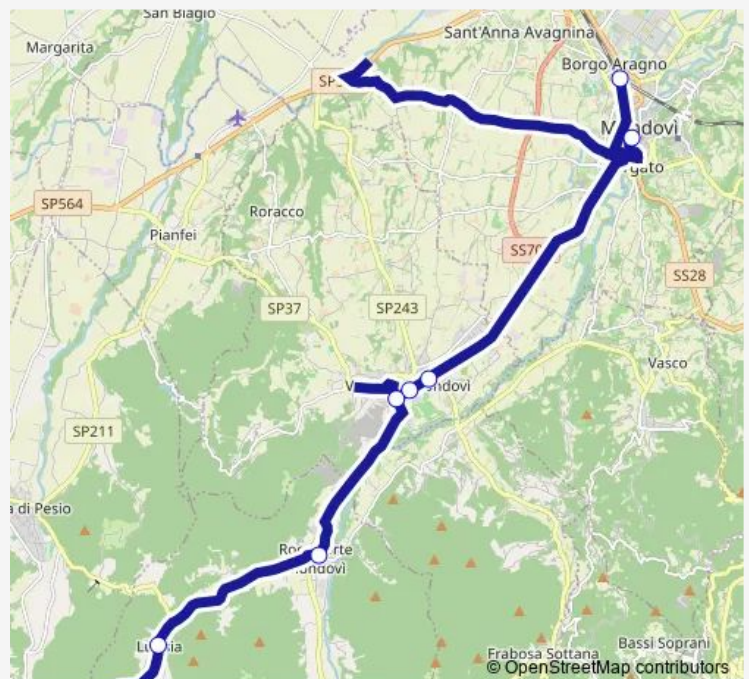

### Direction

Frabosa Sottana - Bivio Pratonevoso — Miroglio

2 stops

[Open route schedule](#)

Frabosa Sottana - Bivio Pratonevoso

Miroglio

### Route schedule

Frabosa Sottana - Bivio Pratonevoso — Miroglio

Monday	13:48
Tuesday	13:48
Wednesday	13:48
Thursday	13:48
Friday	13:48
Saturday	13:48
Sunday	—

### Route info

Direction: Frabosa Sottana - Bivio Pratonevoso

Stops: 2

Trip Duration: 0 hour 5 min

099 — Mondovi' - Lurisia / Frabosa

Annunziata - Bivio Frabosa

Mondovi' Breo - Piazza Repubblica

Mondovi' - Stazione Ferroviaria

Mondovi' - VIA Cuneo