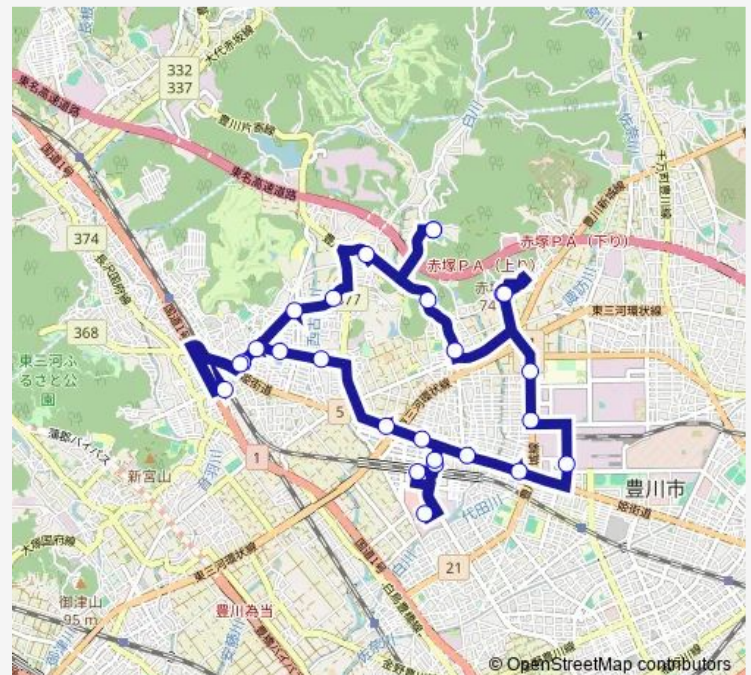

ウイズ豊川

西門橋

Route schedule

ゆうあいの里 — ゆうあいの里

Monday 09:00

Tuesday 09:00

Wednesday 09:00

Thursday 09:00

Friday 09:00

Saturday 09:00

Sunday 09:00

Route info

Direction: ゆうあいの里

Stops: 26

Trip Duration: 1 hour 7 min

■ ゆうあいの里八幡線：左回り：ゆうあいの里 ~ 国府駅 ~ 豊川市民病院 ~ イオンモール豊川 ~ ゆうあいの里 BusMaps

豊川海軍工廠平和公園

ぎょぎょランド①

ぎょぎょランド②

市田

市営野口住宅

ゆうあいの里

Bus time schedules and route maps are available in an offline PDF at busmaps.com. Use the busmaps.com website to see live bus times, train schedule or subway schedule, and step-by-step directions for all public transit in Toyokawa