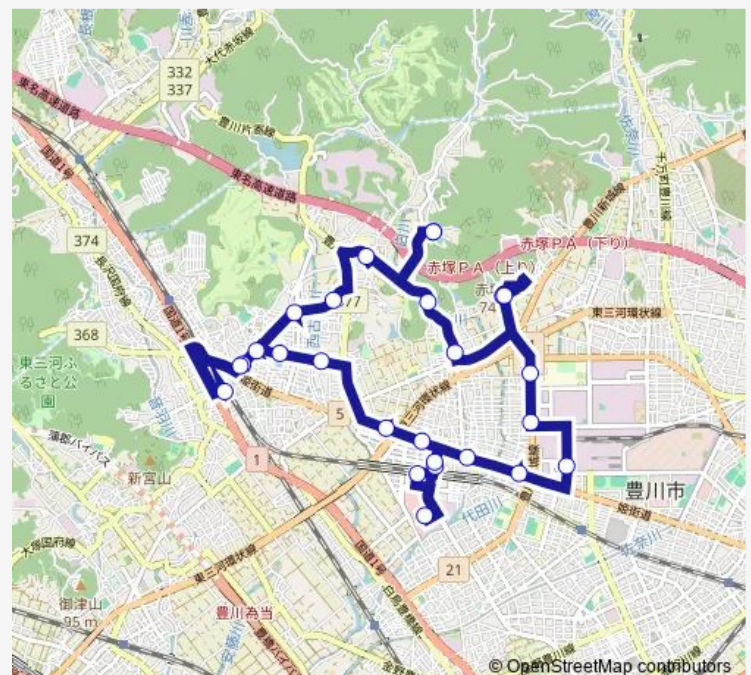

ウイズ豊川

西門橋

Route schedule

ゆうあいの里 — ゆうあいの里

Monday 09:00

Tuesday 09:00

Wednesday 09:00

Thursday 09:00

Friday 09:00

Saturday 09:00

Sunday 09:00

Route info

Direction: ゆうあいの里

Stops: 26

Trip Duration: 1 hour 7 min

■ ゆうあいの里八幡線：左回り：ゆうあいの里 ~ 国府駅 ~ 豊川市民病院 ~ イオンモール豊川 ~ ゆうあいの里 BusMaps

豊川海軍工廠平和公園

ぎょぎょランド①

ぎょぎょランド②

市田

市営野口住宅

ゆうあいの里

Bus time schedules and route maps are available in an offline PDF at busmaps.com. Use the busmaps.com website to see live bus times, train schedule or subway schedule, and step-by-step directions for all public transit in Toyokawa