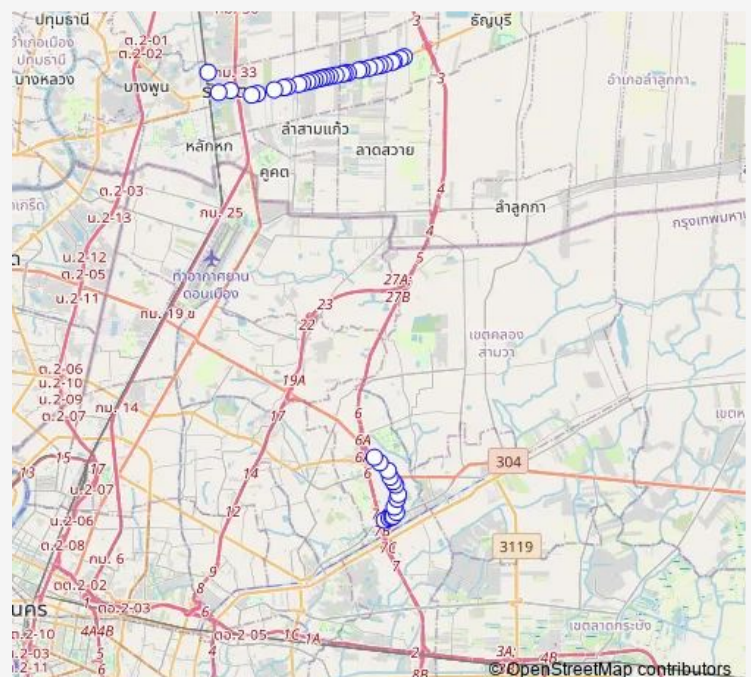

หมู่บ้านสิริยาทาวน์;Siriya Town Village

ซอยสวนสยาม 6;Soi Suan Siam 6

ตรงข้าม รพ.นพรัตนราชธานี;Opposite Nopparat Rajathanee Hospital

ซอยรามอินทรา 66;Soi Ramintra 66

รามอินทรา กม.10 (ขาเข้า);Ramintra Km.10 (Inbound)

### Route schedule

ตรงข้ามสถานีดับเพลิงสุวรรณภูมิ;Opposite the fire station Suvarnabhumi Airport — อุไทยสมายล์บัส รังสิต 200 ปี;-Rangsit Bus Depot

Monday 00:01

Tuesday 00:01

Wednesday 00:01

Thursday 00:01

Friday 00:01

Saturday 00:01

Sunday 00:01

### Route info

Direction: ตรงข้ามสถานีดับเพลิงสุวรรณภูมิ;Opposite the fire station Suvarnabhumi Airport

Stops: 48

Trip Duration: 1 hour 25 min

หมู่บ้านบ้านฟ้ารังสิต คลอง 4; Ban Fah Rangsit Village Khlong 4