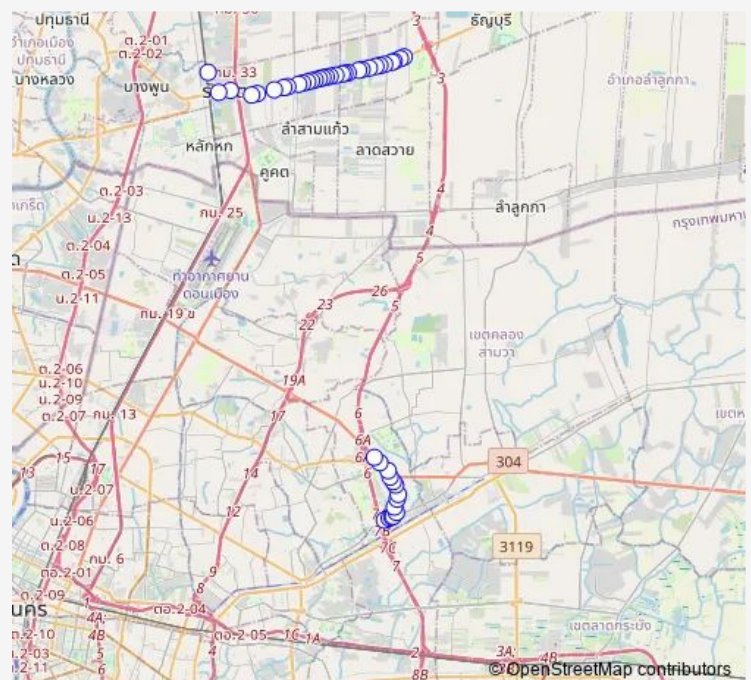

หมู่บ้านเก้าแสนเจ็ด;Kao San Jed Village

หมู่บ้านสิริยาทาวน์;Siriya Town Village

ซอยสวนสยาม 6;Soi Suan Siam 6

ตรงข้าม รพ.นพรัตนราชธานี;Opposite Nopparat Rajathanee Hospital

ซอยรามอินทรา 66;Soi Ramintra 66

รามอินทรา กม.10 (ขาเข้า);Ramintra Km.10 (Inbound)

Route schedule

ตรงข้ามสถานีดับเพลิงสุวรรณภูมิ;Opposite the fire station Suvarnabhumi Airport — อุไทยสมายล์บัส รังสิต 200 ปี;-Rangsit Bus Depot

Monday 00:01

Tuesday 00:01

Wednesday 00:01

Thursday 00:01

Friday 00:01

Saturday 00:01

Sunday 00:01

Route info

Direction: ตรงข้ามสถานีดับเพลิงสุวรรณภูมิ;Opposite the fire station Suvarnabhumi Airport

Stops: 48

Trip Duration: 1 hour 25 min

หมู่บ้านบ้านฟ้ารังสิต คลอง 4; Ban Fah Rangsit Village Khlong 4

หมู่บ้านสินทรัพย์; Sinsub Rangsit Village

ก่อนสะพานรังสิตคลอง 4 (จุดที่ 1); Before Rangsit Khlong 4 Bridge (Stop 1)

ก่อนสะพานรังสิตคลอง 4 (จุดที่ 2); Before Rangsit Khlong 4 Bridge (Stop 2)

ถนนพระองค์เจ้าสาย; Phra Ong Chao Sai Road