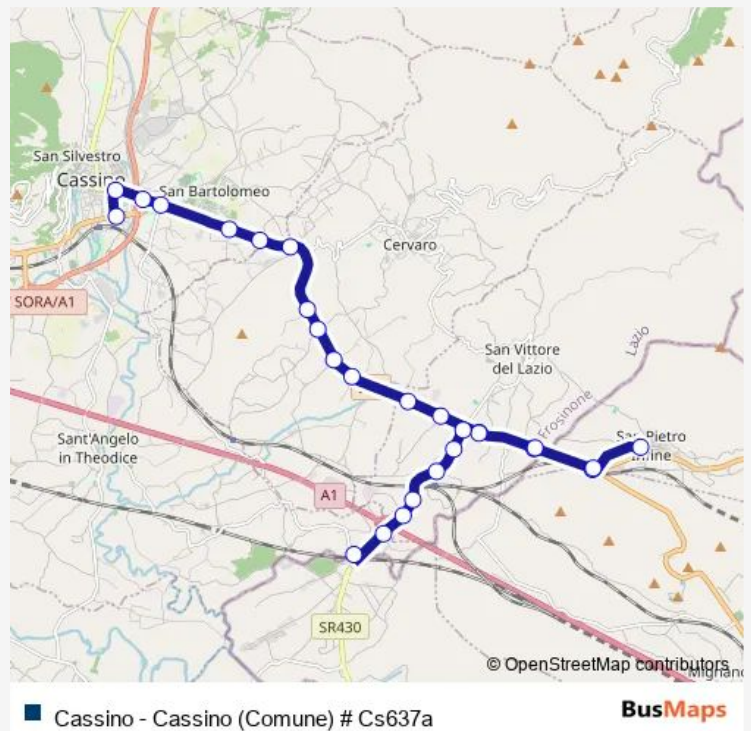

Bus Cassino - Cassino (Comune) # Cs637a

[Go to website](#)

Direction

Cassino | Viale Garigliano Via Volturmo # f4412 — CASSINO | Via Appia Nuova Via Valle Garigliano # f8099

27 stops

[Open route schedule](#)

- Cassino | Viale Garigliano Via Volturmo # f4412
- CASSINO | Ist. superiore RIGHI # f8045
- CASSINO | Via Casilina # f8130
- CASSINO | Via Casilina Via Appia Nuova # f8046
- CASSINO | Via Casilina Via Polledrera # f8047
- CASSINO | Via Casilina Via Patini # f8048
- CERVARO | Via Casilina Via Risorgimento # f8049
- CERVARO | Via Casilina Via Colletaverna # f8050
- CERVARO | Via Casilina Via Isola Tocca # f8051
- CERVARO | Via Casilina Via Prato # f8052
- CERVARO | Via Casilina Via Renido # f8053
- SAN VITTORE | Sardana # f8054
- SAN VITTORE | Via Casilina Str. Pinciano # f8055
- SAN VITTORE | Via Casilina Via Pietre Pente # f8119
- SAN VITTORE | Via Casilina Via Colle Moroni # f8114
- SAN PIETRO (CE) | San Cataldo # f8115
- SAN PIETRO INFINE # f8116
- SAN PIETRO (CE) | San Cataldo # f8117
- SAN VITTORE | Via Casilina Via Colle Moroni # f8118
- SAN VITTORE | Via Casilina Via Pietre Pente # f8113
- S.Vittore BV # Svittorebv

Route schedule

Cassino | Viale Garigliano Via Volturmo # f4412 — CASSINO | Via Appia Nuova Via Valle Garigliano # f8099

Monday	—
Tuesday	—
Wednesday	—
Thursday	—
Friday	—
Saturday	07:00
Sunday	—

Route info

Direction: Cassino | Viale Garigliano Via Volturmo # f4412

Stops: 27

Trip Duration: 0 hour 30 min

Cassino - Cassino (Comune) # Cs637a

SAN VITTORE | Granarelli # f8111

SAN VITTORE | Stazione FS # f8110

SAN VITTORE | Via Valle Garigliano Via Tascelloni #
f8109