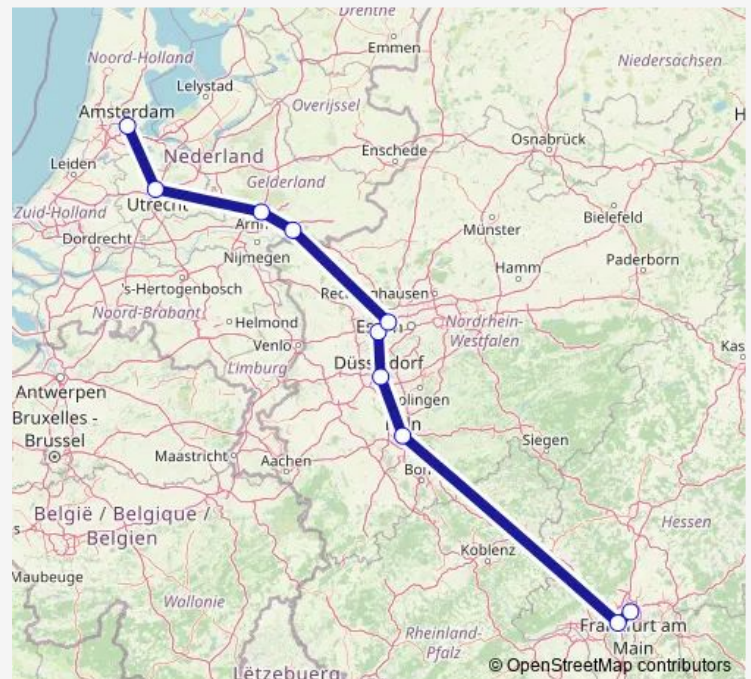

### Direction

Frankfurt(Main)Hbf — Amsterdam Centraal

10 stops

[Open route schedule](#)

Frankfurt(Main)Hbf

Frankfurt(M) Flughafen Fernbf

Köln Hbf

Düsseldorf Hbf

Duisburg Hbf

Oberhausen Hbf

Emmerich(Gr)

Arnhem Centraal

Utrecht Centraal

Amsterdam Centraal

### Route schedule

Frankfurt(Main)Hbf — Amsterdam Centraal

Monday 19:29-19:16

Tuesday 19:29-19:16

Wednesday 19:29-19:16

Thursday 19:29-19:16

Friday 19:29-19:16

Saturday —

### Route info

Direction: Frankfurt(Main)Hbf

Stops: 10

Trip Duration: 4 hour 12 min

ICE 120

**Direction**

Frankfurt(Main)Hbf — Amsterdam Centraal

10 stops