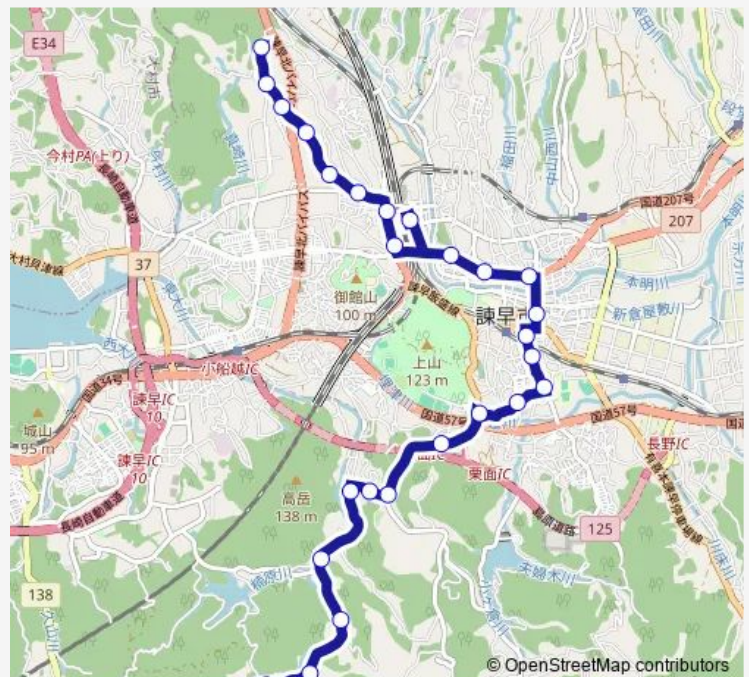

### Route schedule

破籠井上り — 上後古場上り

Monday 06:48-17:48

Tuesday 06:48-17:48

Wednesday 06:48-17:48

Thursday 06:48-17:48

Friday 06:48-17:48

Saturday 06:48-17:48

Sunday 07:48-17:48

### Route info

Direction: 破籠井上り

Stops: 28

Trip Duration: 0 hour 41 min

■ 上後古場 — 上後古場農高前・栗面・土師野尾

平山下り

土師野尾ダム入口下り

下土師野尾下り