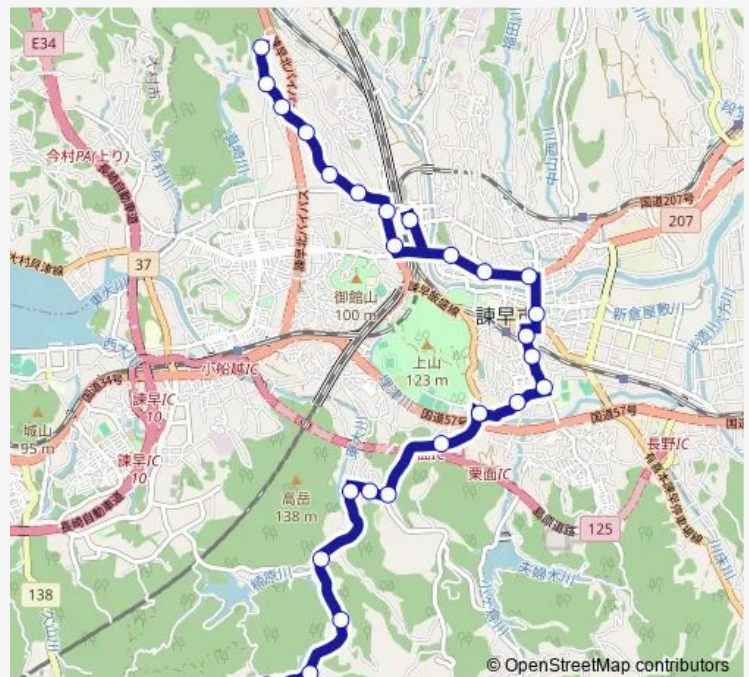

Saturday 06:48-17:48

Sunday 07:48-17:48

Route info

Direction: 破籠井上り

Stops: 28

Trip Duration: 0 hour 41 min

■ 上後古場 — 上後古場農高前・栗面・土師野尾

平山下り

土師野尾ダム入口下り

下土師野尾下り

土師野尾下り

日焼 (土師野尾) 上り

後古場上り

上後古場上り

上後古場 Bus time schedules and route maps are available in an offline PDF at busmaps.com. Use the busmaps.com website to see live bus times, train schedule or subway schedule, and step-by-step directions for all public transit in Isahaya