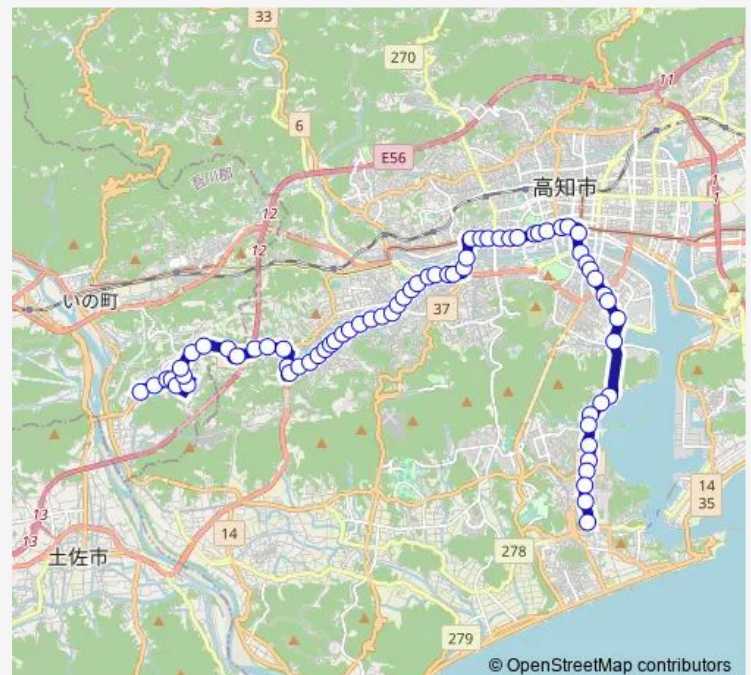

### Route schedule

梅の木第二 — 長浜

Monday 06:45-17:55

Tuesday 06:45-17:55

Wednesday 06:45-17:55

Thursday 06:45-17:55

Friday 06:45-17:55

Saturday 07:10-18:20

### Route info

Direction: 梅の木第二

Stops: 69

Trip Duration: 1 hour 1 min

学芸高校前

榎山

海老榎

朝倉第二小学校前