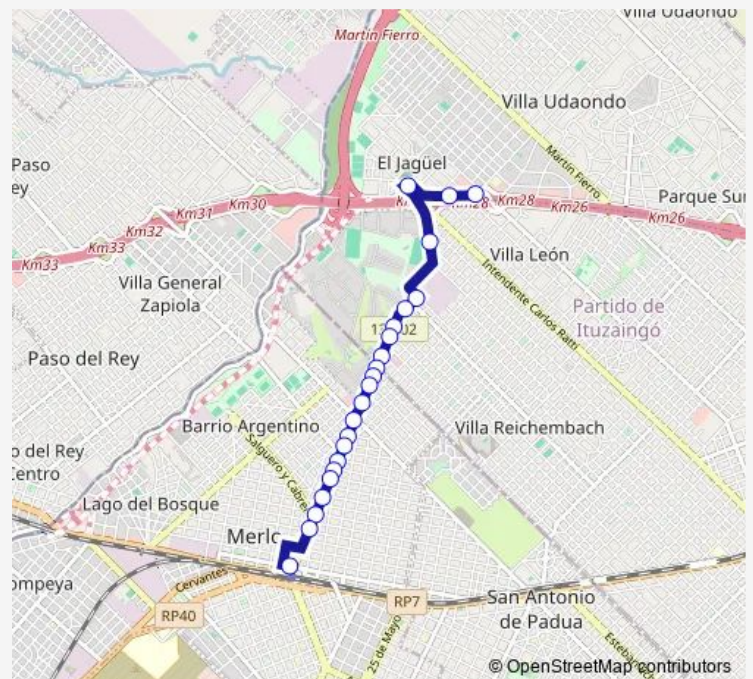

Avenida Hipólito Yrigoyen 640-698

Avenida Hipólito Yrigoyen 900-958

Avenida Hipólito Yrigoyen 1100-1196

Avenida Hipólito Yrigoyen 1220

Avenida Hipólito Yrigoyen 1370-1398

Avenida Hipólito Yrigoyen 1534

Avenida Hipólito Yrigoyen 1600-1698

Famatina 2599

Intendente Pérez Quintana 4155

Intendente Pérez Quintana 4315

Colectora SUR Acceso Oeste

Route schedule

Avenida Hipólito Yrigoyen 100-196 — 26 DE Abril
4400-4498

Monday 03:30-21:35

Tuesday 03:30-21:35

Wednesday 03:30-21:35

Thursday 03:30-21:35

Friday 03:30-21:35

Saturday 03:30-21:35

Sunday 03:30-21:00

Route info

Direction: Avenida Hipólito Yrigoyen 100-196

Stops: 22

Trip Duration: 1 hour 2 min

312R2 — Jpbsas312

Direction

Colectora Norte Acceso Oeste — Presidente Cámpora
2300-2398

23 stops

[Open route schedule](#)

Colectora Norte Acceso Oeste

Colectora Norte Acceso Oeste 9675