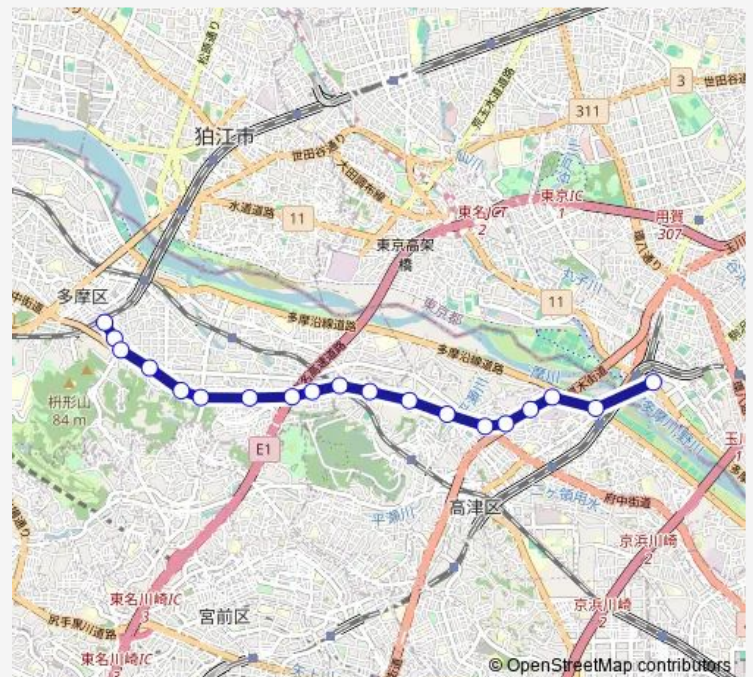

新平瀬橋

梅林

西高津中学校入口

高津営業所

Route schedule

向ヶ丘遊園駅南口 — 高津営業所

Monday 19:37-22:31

Tuesday 20:09-22:31

Wednesday 19:37-22:31

Thursday 19:37-22:31

Friday 20:09-22:31

Saturday 19:37-22:31

Sunday 19:37-22:31

Route info

Direction: 向ヶ丘遊園駅南口

Stops: 16

Trip Duration: 0 hour 17 min

Direction

向ヶ丘遊園駅南口 — 二子玉川駅

19 stops

[Open route schedule](#)

向ヶ丘遊園駅南口

向ヶ丘遊園駅入口

飯室

Thursday 06:12-19:33

Friday 06:12-19:33

Saturday 06:12-18:52

Sunday 06:13-18:52

Route info

Direction: 二子玉川駅

Stops: 18

Trip Duration: 0 hour 30 min