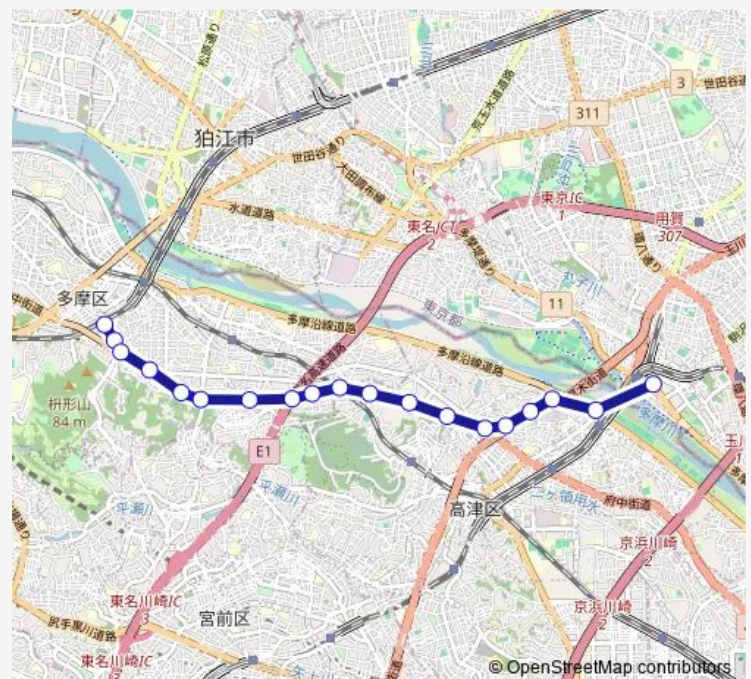

長尾

長尾橋

藤子・F・不二雄ミュージアム

雪ヶ坂

飯室

向ヶ丘遊園駅南口

Route schedule

二子玉川駅 — 向ヶ丘遊園駅南口

Monday 06:12-19:33

Tuesday 06:12-19:33

Wednesday 06:12-19:33

Thursday 06:12-19:33

Friday 06:12-19:33

Saturday 06:12-18:52

Sunday 06:13-18:52

Route info

Direction: 二子玉川駅

Stops: 18

Trip Duration: 0 hour 40 min

Direction

二子玉川駅 — 新平瀬橋

7 stops

[Open route schedule](#)

二子玉川駅