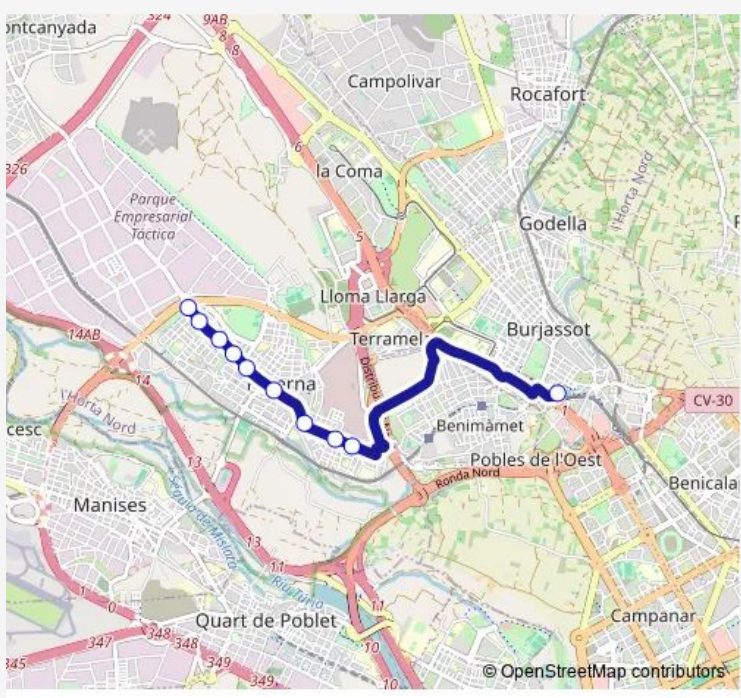

Bus L142B Paterna – Centro de Especialidades Burjassot

[Go to website](#)

Direction
 Av. Vicent Mortes Alfonso, 105 [Paterna] — Centro de Especialidades de Burjassot [Burjassot]

10 stops

[Open route schedule](#)

- Av. Vicent Mortes Alfonso, 105 [Paterna]
- Av. Vicent Mortes Alfonso, 87 - Juzgados [Paterna]
- Av. Vicent Mortes Alfonso, 61 - Santa Rita [Paterna]
- Av. Vicent Mortes Alfonso, 35 - Barranquet [Paterna]
- Av. Vicent Mortes Alfonso, 13 - Auditori [Paterna]
- C/ Mayor, 39 [Paterna]
- C/ Conde Montornés, 2 - Palau [Paterna]
- Av. Blasco Ibáñez, 42 - Cuartel [Paterna]
- Av. Blasco Ibáñez, 60 - Campament [Paterna]
- Centro de Especialidades de Burjassot [Burjassot]

Route schedule

Av. Vicent Mortes Alfonso, 105 [Paterna] — Centro de Especialidades de Burjassot [Burjassot]

Monday	08:25-11:30
Tuesday	08:25-11:30
Wednesday	08:25-11:30
Thursday	08:25-11:30
Friday	08:25-11:30
Saturday	—
Sunday	—

Route info

Direction: Av. Vicent Mortes Alfonso, 105 [Paterna]

Stops: 10

Trip Duration: 0 hour 15 min

■ L142B — Paterna – Centro de Especialidades Burjassot **BusMaps**

Direction

Centro de Especialidades de Burjassot [Burjassot] — Av. Vicent Mortes Alfonso, 105 [Paterna]