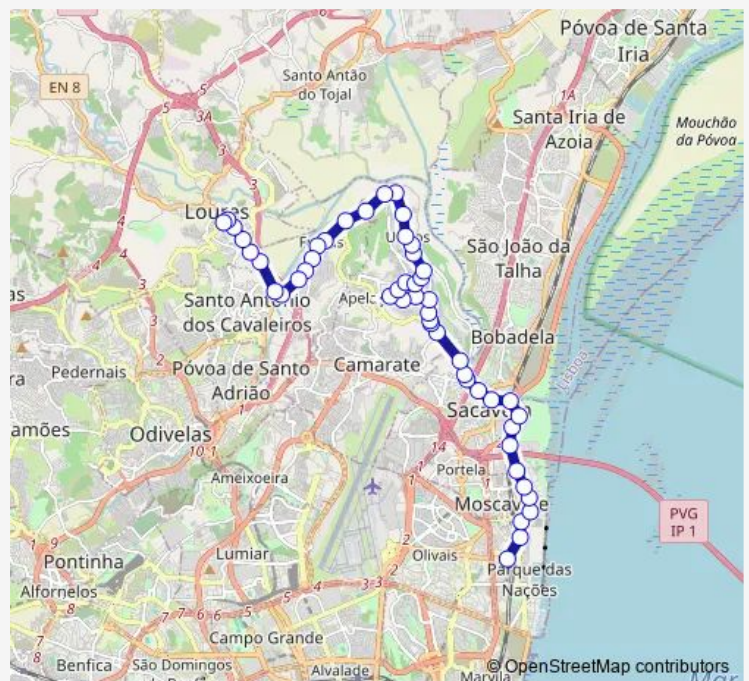

Route schedule

Lisboa (Est Oriente) — Loures (R Olivença) Lgo Marcos Romão Reis Junior

Monday 06:20-19:20

Tuesday 06:20-19:20

Wednesday 06:20-19:20

Thursday 06:20-19:20

Friday 06:20-19:20

Saturday —

Sunday —

Route info

Direction: Lisboa (Est Oriente)

Stops: 50

Trip Duration: 0 hour 47 min

305 - Lisboa (Estação Oriente) - Loures

Bº Miratejo (R José Gomes Ferreira) Vivenda

Bº Casal Machados (R Joaq Pires Jorge) Cabine Edp