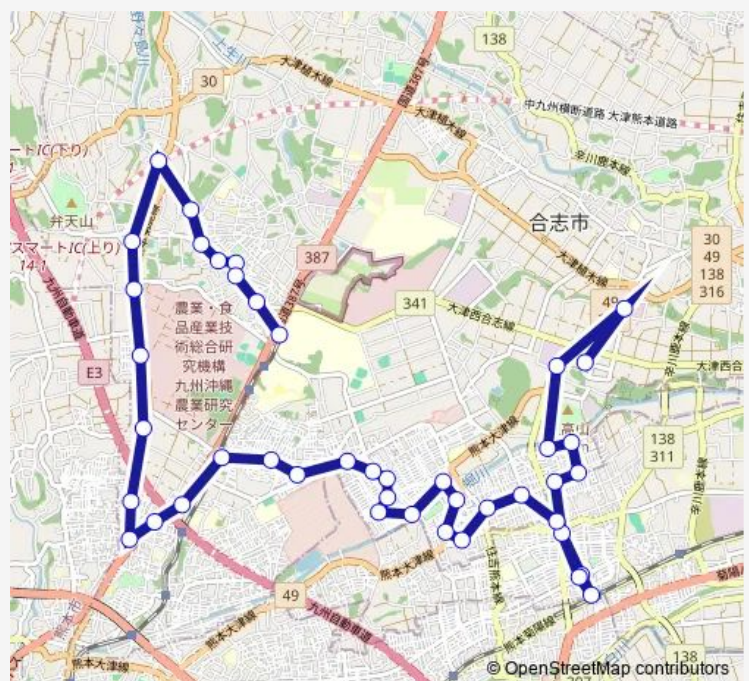

ゆめタウン光の森

新山

永江団地 (団地入口経由)

団地入口 (合志)

南ヶ丘小前

武蔵野台中央

元気の森公園入口

泉ヶ丘市民センター前

すずかけ台入口

すずかけ台中央通り

すずかけ台

Route schedule

アンビー熊本 — 御代志

Monday 08:50-19:02

Tuesday 08:50-19:02

Wednesday 08:50-19:02

Thursday 08:50-19:02

Friday 08:50-19:02

Saturday 08:50-19:03

Sunday 08:50-19:03

Route info

Direction: アンビー熊本

Stops: 43

Trip Duration: 1 hour 22 min

■ 南ルート アンビー熊本→光の森駅→すずかけ台→黒石団地→ユーパレス弁天→御代志

すずかけ台北

笹原入口

黒石原

みずぎ台

黒石団地東

黒石駅入口

黒石下