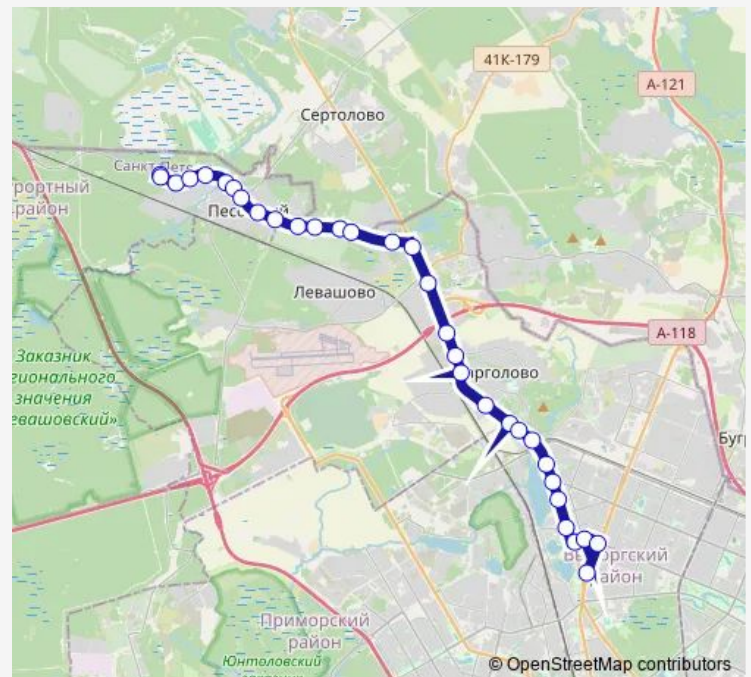

Route schedule

Белоостровское Шоссе, 1 посадки-высадки нет — СТ. Метро Озерки

Monday 06:25-21:57

Tuesday 06:25-21:57

Wednesday 06:25-21:57

Thursday 06:25-21:57

Friday 06:25-21:57

Saturday 06:25-21:57

Sunday 06:25-21:57

Route info

Direction: Белоостровское Шоссе, 1 посадки-высадки нет

Stops: 32

Trip Duration: 0 hour 50 min

Пос. Парголово, Школа

Дорога В Каменку

ЦФТ Озерки

Direction: СТ. Метро Озерки

Stops: 30

Trip Duration: 0 hour 43 min

Красная Ул.

Пос. Песочный, Ключевая Ул.

Дибуны, Ильичевский Пер.

Дибуны, Пролетарский Пр.

Пмк