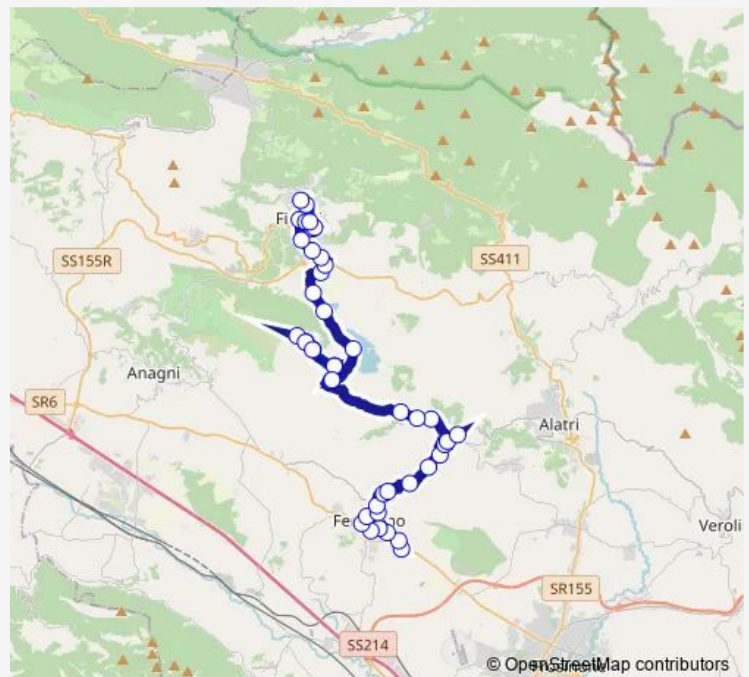

Fumone | Via Canterno Via Croce # f6206

Fumone | Via Canterno Via Fornace # f5100

Fumone | Via Canterno Via Porciano # f5101

Ferentino | Via Colle Forca Via Porciano # f6209

Route schedule

Ferentino (T.Pompeo) # 2510 — Fiuggi | I.P.S.S.E.O.A. M. Buonarroti # f6095

Monday 14:40

Tuesday 14:40

Wednesday 14:40

Thursday 14:40

Friday 14:40

Saturday 13:40

Sunday —

Route info

Direction: Ferentino (T.Pompeo) # 2510

Stops: 44

Trip Duration: 0 hour 51 min

Ferentino - Fiuggi # Fg649d

Porciano | Chiesa Sant'Erasmus # f6198

Ferentino | Via Porciano # f6199

Ferentino | Via Fontanile # f6200