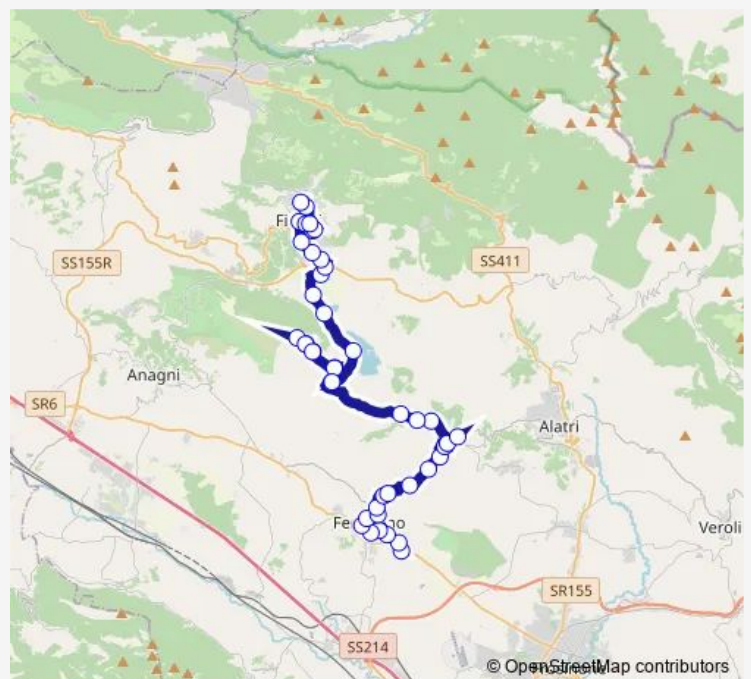

Ferentino | Via Alatri Via Porciano # f5088

Fumone | Via Alatri (Km 8) # f5089

Fumone | Via Alatri Via Pantanelle # f5090

Fumone | Via Alatri Via Piana # f5091

Fumone | Via Alatri Via Piè del Monte # f5110

Fumone | Via Canterno Via Croce # f6206

Fumone | Via Canterno Via Fornace # f5100

Fumone | Via Canterno Via Porciano # f5101

Ferentino | Via Colle Forca Via Porciano # f6209

Route schedule

Ferentino (T.Pompeo) # 2510 — Fiuggi | I.P.S.S.E.O.A. M. Buonarroti # f6095

Monday	14:40
Tuesday	14:40
Wednesday	14:40
Thursday	14:40
Friday	14:40
Saturday	13:40
Sunday	—

Route info

Direction: Ferentino (T.Pompeo) # 2510

Stops: 44

Trip Duration: 0 hour 52 min

Ferentino - Fiuggi # Fg649d