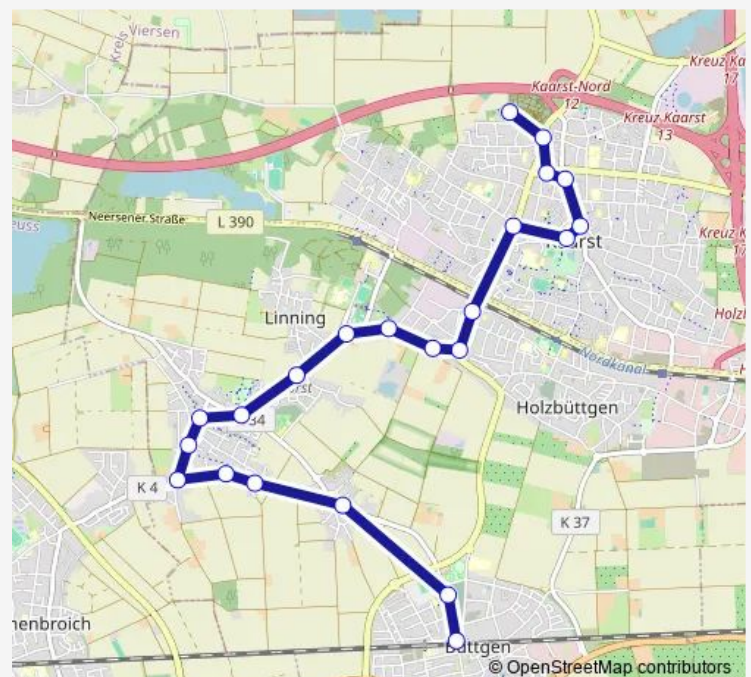

Kaarst Bismarckstr.

Kaarst Oppelner Str.

Kaarst Kaarster Bahnhof

Kaarst Martinuscenter

Kaarst Rathaus

Kaarst Maubisstr.

Kaarst Neusser Str.

Kaarst Friedensstr.

Saturday —

Sunday 11:00-23:00

Route info

Direction: Kaarst Büttgen S

Stops: 22

Trip Duration: 0 hour 22 min

8601

Direction

Kaarst Friedhof — Kaarst Büttgen S

22 stops

[Open route schedule](#)

Kaarst Friedhof

Kaarst Kirchstraße

Kaarst Friedensstr.

Kaarst Neusser Str.

Kaarst Maubisstr.