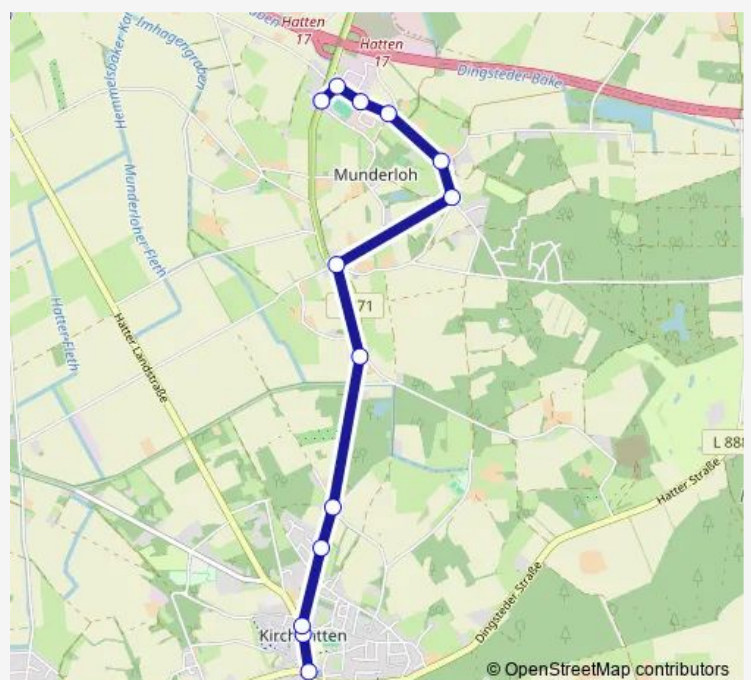

Munderloh Brüers

Munderloh Tonweg

Munderloh Plietenberger Weg

Munderloh Hermann-Krause-Weg

Munderloh Krumme Stroot

Munderloh Im Vahlenschlatt

Munderloh Stolle

Munderloh Brüers

Munderloh Abzw. Schmede

Kirchhatten Hatter Mühle

Kirchhatten Siedlung

Kirchhatten prov. Busknotenpunkt

Kirchhatten Grundschule

### Route schedule

Kirchhatten prov. Busknotenpunkt — Kirchhatten Grundschule

Monday 07:21

Tuesday 07:21

Wednesday 07:21

Thursday 07:21

Friday 07:21

Saturday —

### Route info

Direction: Kirchhatten prov. Busknotenpunkt

Stops: 17

Trip Duration: 0 hour 19 min