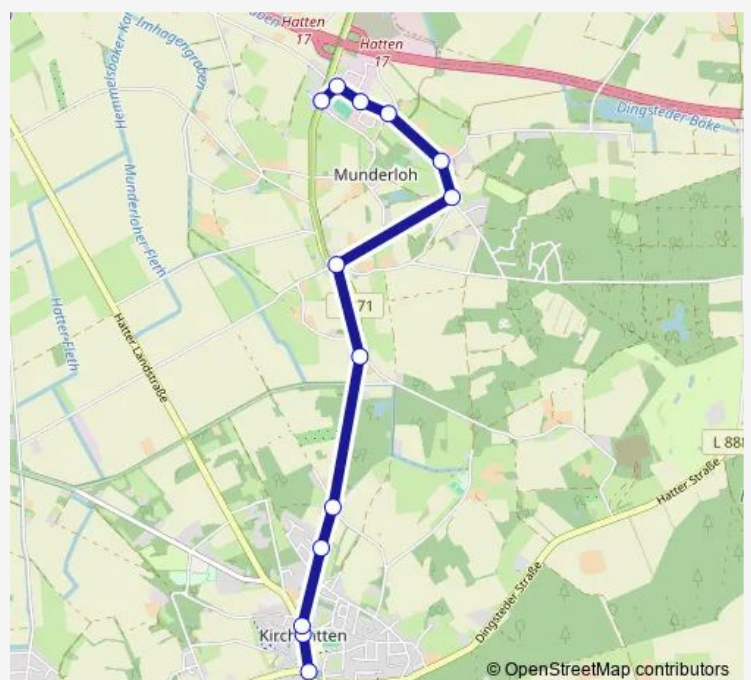

Munderloh Brüers

Munderloh Tonweg

Munderloh Plietenberger Weg

Munderloh Hermann-Krause-Weg

Munderloh Krumme Stroot

Munderloh Im Vahlenschlatt

Munderloh Stolle

Munderloh Brüers

Tuesday 07:21

Wednesday 07:21

Thursday 07:21

Friday 07:21

Saturday —

Sunday —

Route info

Direction: Kirchhatten prov. Busknotenpunkt

Stops: 17

Trip Duration: 0 hour 19 min

Direction

Kirchhatten Markt — Munderloh Stolle

13 stops

[Open route schedule](#)

Kirchhatten Markt

Kirchhatten Rathaus

Thursday 07:10-18:10

Friday 07:10-18:10

Saturday 09:10-17:10

Sunday —

Route info

Direction: Kirchhatten Markt

Stops: 13

Trip Duration: 0 hour 10 min