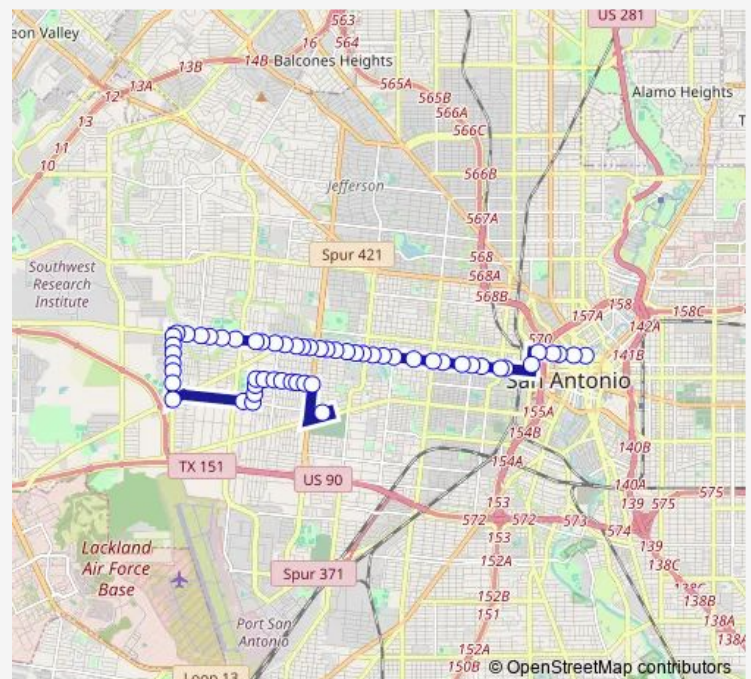

S. Laredo & Cevallos

Route schedule

LAS Palmas Shopping Center — Navarro & Pecan

Monday	25:04 ⁺¹
Tuesday	25:04 ⁺¹
Wednesday	25:04 ⁺¹
Thursday	25:04 ⁺¹
Friday	25:04 ⁺¹
Saturday	25:04 ⁺¹
Sunday	25:04 ⁺¹

Route info

Direction: LAS Palmas Shopping Center

Stops: 35

Trip Duration: 0 hour 21 min

275 — Commerce / Laredo 75-67 Lineup

S. Laredo & Sprr

S. Laredo & S. Alamo

S. Laredo IN Front OF 1100

S. Laredo & Guadalupe

Santa Rosa Opposite Urban Loop

Santa Rosa & Cesar Chavez Blvd

Cesar Chavez Blvd & S. Flores

Cesar Chavez Blvd & S. Main

S. St. Mary's btwn. Cesar Chavez & Arciniega

S.St.Mary'S & Nueva

Navarro Opposite Villita

Route info

Direction: Martin & N. ST. Mary'S

Stops: 56

Trip Duration: 0 hour 34 min

W. Commerce & SAN Felipe (Offset)

W. Commerce & SAN Ignacio

W. Commerce & St. Louis

W. Commerce & N.W. 34th