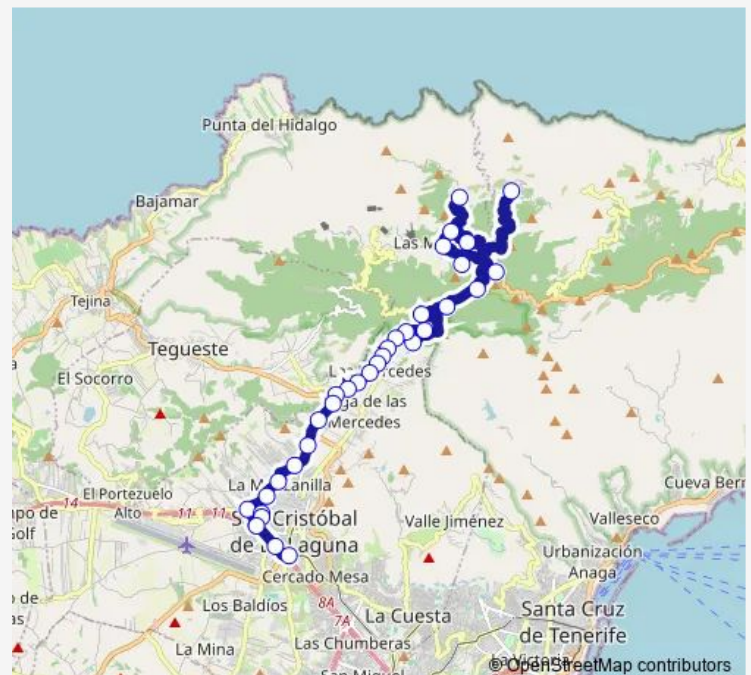

### Direction

LAS Carboneras — Intercambiador Laguna (T)

33 stops

[Open route schedule](#)

LAS Carboneras

Cruce DE Taborno

Taborno

LAS Escaleras

### Route schedule

LAS Carboneras — Intercambiador Laguna (T)

Monday 14:00-21:25

Tuesday 12:55-21:25

Wednesday 14:00-21:25

Thursday 14:00-21:25

Friday 14:00-21:25

Saturday 12:45-21:20

### Route info

Direction: LAS Carboneras

Stops: 33

Trip Duration: 1 hour 40 min

LAS Canteras (T)

Carretera LAS Canteras

República Argentina

Pozo Cabildo

## Direction

Taborno — Intercambiador Laguna (T)

33 stops

[Open route schedule](#)

Taborno

LAS Carboneras

Cruce DE Taborno

LAS Escaleras