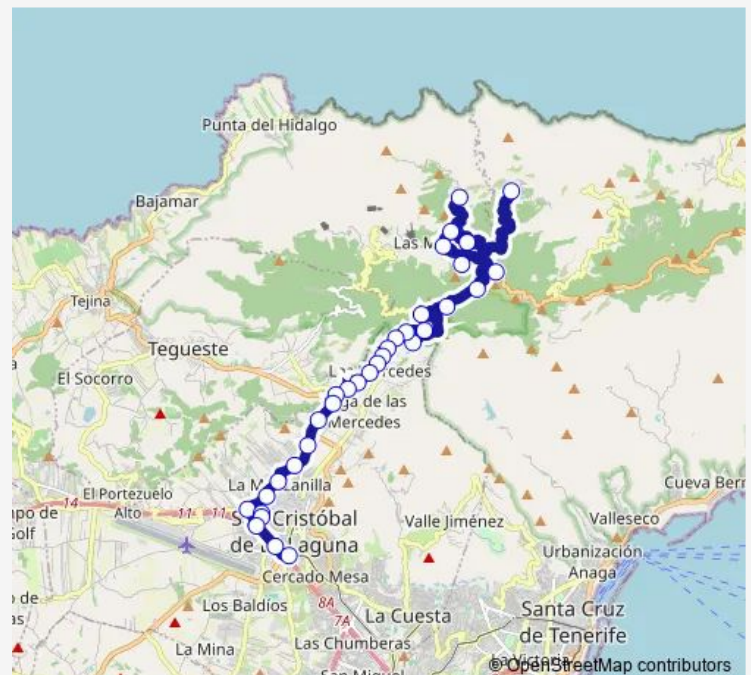

### Route schedule

LAS Carboneras — Intercambiador Laguna (T)

Monday 06:00-19:35

Tuesday 06:00-19:35

Wednesday 06:00-19:35

Thursday 06:00-19:35

Friday 06:00-19:35

Saturday 07:50-16:45

### Route info

Direction: LAS Carboneras

Stops: 33

Trip Duration: 0 hour 59 min

LAS Canteras (T)

Carretera LAS Canteras

República Argentina

Pozo Cabildo

## Direction

Taborno — Intercambiador Laguna (T)

33 stops

[Open route schedule](#)

Taborno

LAS Carboneras

Cruce DE Taborno

LAS Escaleras

## Route info

Direction: Taborno

Stops: 31

Trip Duration: 1 hour 21 min

Plaza DEL Cristo

Tabares DE Cala

Deán Palahi

Trinidad