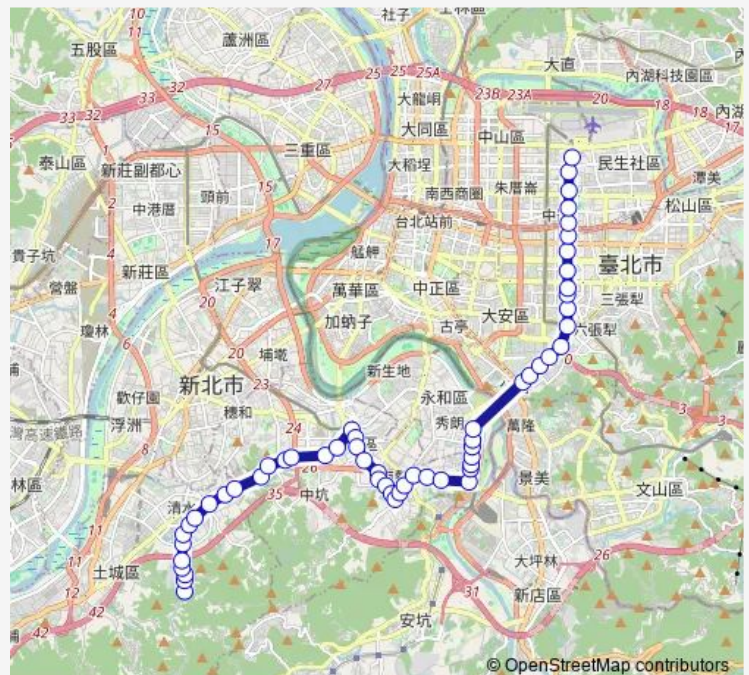

Bus 275 宏國德霖科技大學-松山機場

[Go to website](#)

Direction

四海站 — 富錦街口

56 stops

[Open route schedule](#)

- 四海站
- 少年觀護所
- 清化里
- 宏國德霖科技大學
- 清和里
- 檳榔科
- 清水派出所
- 清水立仁街口
- 清水國小
- 永豐路口
- 平和里
- 變電所
- 駕訓中心
- 中和高中
- 連城路
- 連城中正路口
- 台貿一村
- 中和國稅局
- 連城中和路口
- 泰和街
- 中和區公所(景平路)

Route schedule

四海站 — 富錦街口

Monday	00:00
Tuesday	00:00
Wednesday	00:00
Thursday	00:00
Friday	00:00
Saturday	00:00
Sunday	00:00

Route info

Direction: 四海站

Stops: 56

Trip Duration: 24 hour 0 min

275 — 宏國德霖科技大學-松山機場

南華路口

捷運景安站

南山捷運路

外南站

壽南里

中和國中

捷運南勢角站

南勢角(興南路)

南勢角(景平路)

捷運景平站

景平路景德街口

秀景里

范厝

秀朗路三段70巷

劉厝

六合社區