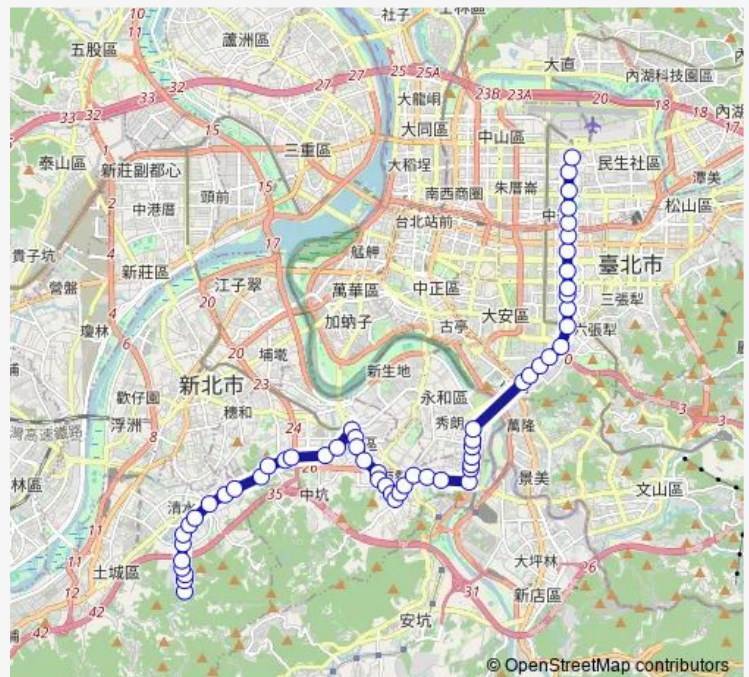

Bus 275 宏國德霖科技大學-松山機場

[Go to website](#)

Direction

四海站 — 富錦街口

56 stops

[Open route schedule](#)

- 四海站
- 少年觀護所
- 清化里
- 宏國德霖科技大學
- 清和里
- 檳榔科
- 清水派出所
- 清水立仁街口
- 清水國小
- 永豐路口
- 平和里
- 變電所
- 駕訓中心
- 中和高中
- 連城路
- 連城中正路口
- 台貿一村
- 中和國稅局
- 連城中和路口
- 泰和街
- 中和區公所(景平路)

Route schedule

四海站 — 富錦街口

Monday	00:00
Tuesday	00:00
Wednesday	00:00
Thursday	00:00
Friday	00:00
Saturday	00:00
Sunday	00:00

Route info

Direction: 四海站

Stops: 56

Trip Duration: 24 hour 0 min

275 — 宏國德霖科技大學-松山機場

南華路口

捷運景安站

南山捷運路

外南站

壽南里

中和國中

捷運南勢角站

南勢角(興南路)