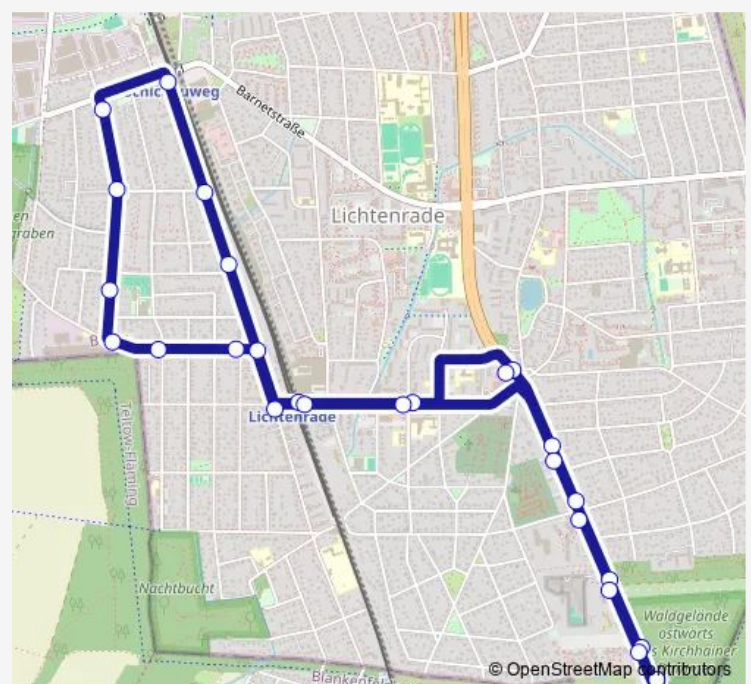

Direction

Kirchhainer Damm/Stadtgrenze (Berlin) — Kirchhainer Damm/Stadtgrenze (Berlin)

27 stops

[Open route schedule](#)

Kirchhainer Damm/Stadtgrenze (Berlin)

Birkenhaag (Berlin)

Berlin, Kolonie Märkische Heide

Grenzweg Ost (Berlin)

S Schichauweg (Berlin)

Berlin, Illigstr./Schichauweg

Illigstr./Grenzweg (Berlin)

Illigstr./Maffeistr. (Berlin)

Blohmstr./Illigstr. (Berlin)

Cecilienstr./Blohmstr. (Berlin)

Wünsdorfer Str./Blohmstr. (Berlin)

S Lichtenrade (Berlin)

S Lichtenrade (Berlin)

Rehagener Str. (Berlin)

Route schedule

Kirchhainer Damm/Stadtgrenze (Berlin) — Kirchhainer Damm/Stadtgrenze (Berlin)

Monday	05:23-20:36
Tuesday	05:23-20:36
Wednesday	05:23-20:36
Thursday	05:23-20:36
Friday	05:23-20:36
Saturday	07:56-20:36
Sunday	08:16-20:36

Route info

Direction: Kirchhainer Damm/Stadtgrenze (Berlin)

Stops: 27

Trip Duration: 0 hour 29 min

Goltzstr./Lichtenrader Damm (Berlin)

Nürnberger Str. (Berlin)

Kirchhainer Damm/Horstwalder Str. (Berlin)

Berlin, Kolonie Märkische Heide