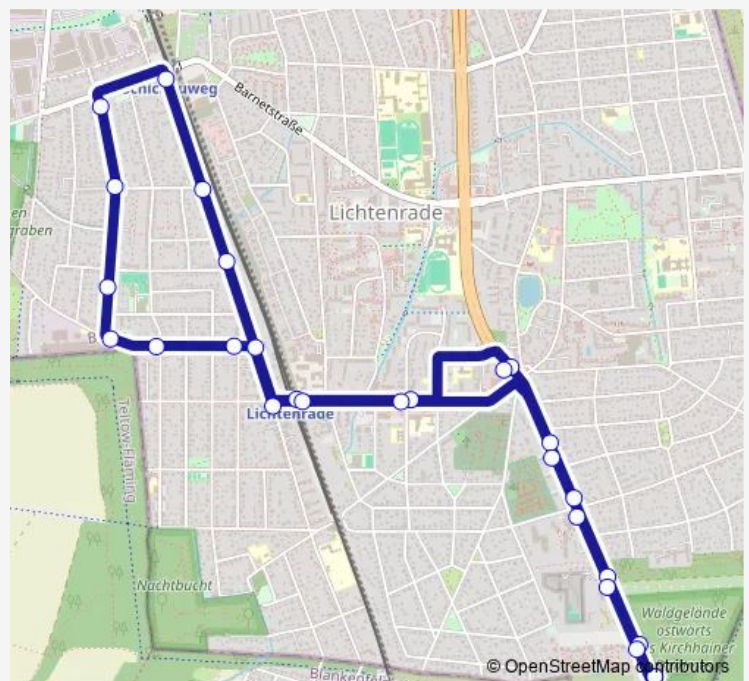

### Direction

Kirchhainer Damm/Stadtgrenze (Berlin) — Kirchhainer Damm/Stadtgrenze (Berlin)

27 stops

[Open route schedule](#)

Kirchhainer Damm/Stadtgrenze (Berlin)

Birkenhaag (Berlin)

Berlin, Kolonie Märkische Heide

Grenzweg Ost (Berlin)

S Schichauweg (Berlin)

Berlin, Illigstr./Schichauweg

Illigstr./Grenzweg (Berlin)

Illigstr./Maffeistr. (Berlin)

Blohmstr./Illigstr. (Berlin)

Cecilienstr./Blohmstr. (Berlin)

Wünsdorfer Str./Blohmstr. (Berlin)

### Route schedule

Kirchhainer Damm/Stadtgrenze (Berlin) — Kirchhainer Damm/Stadtgrenze (Berlin)

Monday	05:23-20:36
Tuesday	05:23-20:36
Wednesday	05:23-20:36
Thursday	05:23-20:36
Friday	05:23-20:36
Saturday	07:56-20:36
Sunday	08:16-20:36

### Route info

Direction: Kirchhainer Damm/Stadtgrenze (Berlin)

Stops: 27

Trip Duration: 0 hour 24 min

Goltzstr./Lichtenrader Damm (Berlin)

Nürnberger Str. (Berlin)

Kirchhainer Damm/Horstwalder Str. (Berlin)