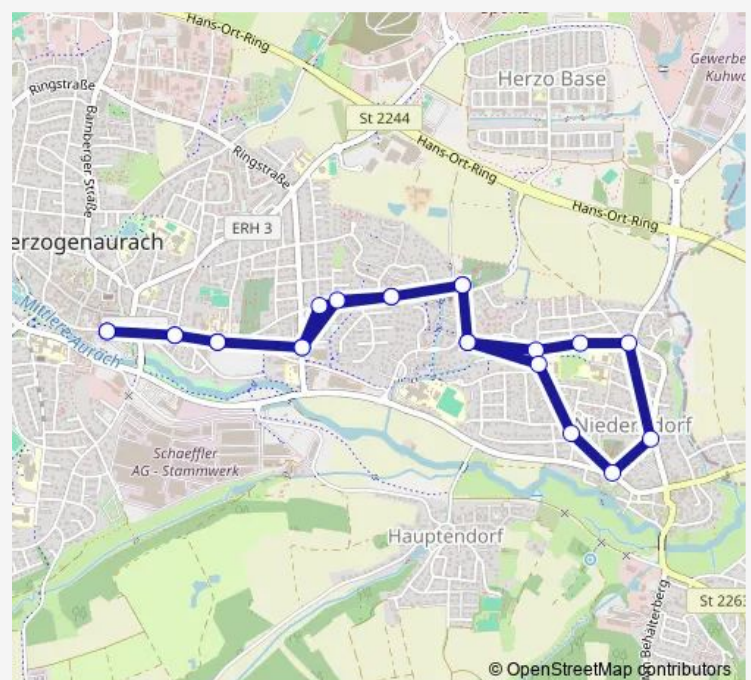

Direction

Herzogenaurach An der Schütt — Herzogenaurach An der Schütt

23 stops

[Open route schedule](#)

Herzogenaurach An der Schütt

Herzogenaurach Freizeitheim

Herzogenaurach Am Friedhof

Herzogenaurach Wydhösselstr.

Herzogenaurach Am Friedhof

Route schedule

Herzogenaurach An der Schütt — Herzogenaurach An der Schütt

Monday 05:45-19:45

Tuesday 05:45-19:45

Wednesday 05:45-19:45

Thursday 05:45-19:45

Friday 05:45-19:45

Saturday 07:15-16:45

Sunday —

Route info

Direction: Herzogenaurach An der Schütt

Stops: 23

Trip Duration: 0 hour 26 min

Herzogenaurach Freizeitheim

Herzogenaurach An der Schütt