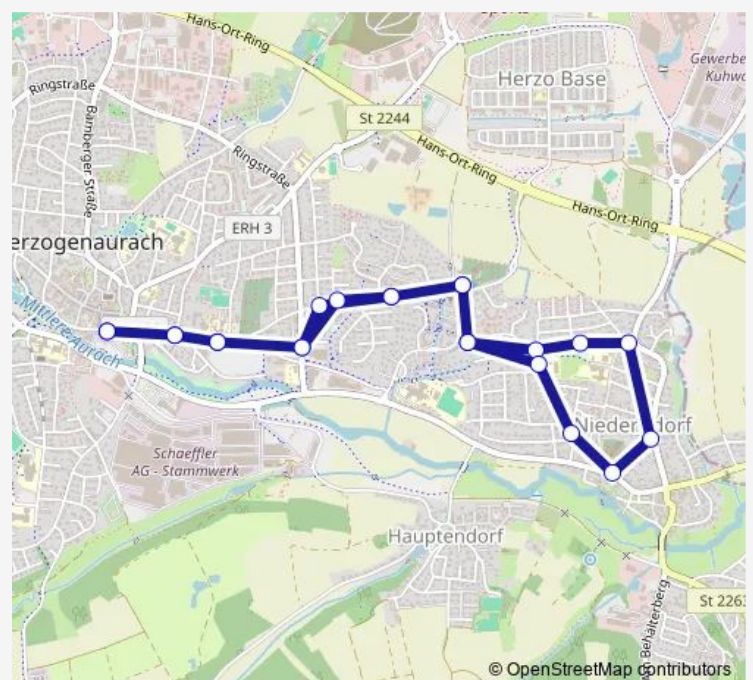

Direction

Herzogenaurach An der Schütt — Herzogenaurach An der Schütt

23 stops

[Open route schedule](#)

Herzogenaurach An der Schütt

Herzogenaurach Freizeitheim

Herzogenaurach Am Friedhof

Herzogenaurach Wydhösselstr.

Herzogenaurach Am Friedhof

Route schedule

Herzogenaurach An der Schütt — Herzogenaurach An der Schütt

Monday 05:45-19:45

Tuesday 05:45-19:45

Wednesday 05:45-19:45

Thursday 05:45-19:45

Friday 05:45-19:45

Saturday 07:15-16:45

Sunday —

Route info

Direction: Herzogenaurach An der Schütt

Stops: 23

Trip Duration: 0 hour 26 min

Herzogenaurach Freizeitheim

Herzogenaurach An der Schütt