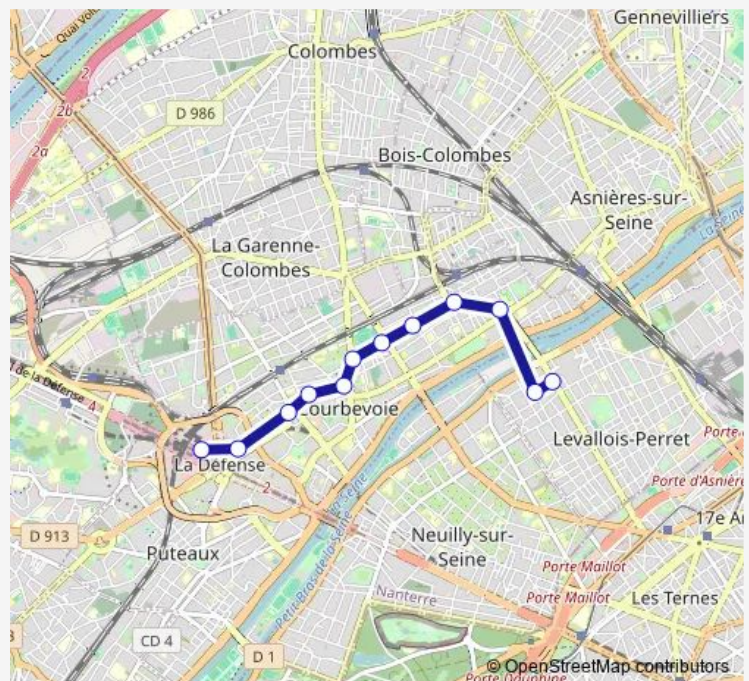

### Direction

Pont de Levallois - Bécon Métro — La Défense (voie Perronet Nord)

12 stops

[Open route schedule](#)

Pont de Levallois - Bécon Métro

Pompidou

Place Mermoz

Place de Belgique / Bécon les Bruyères

### Route schedule

Pont de Levallois - Bécon Métro — La Défense (voie Perronet Nord)

Monday	06:00-01:25 <sup>+1</sup>
Tuesday	06:00-01:25 <sup>+1</sup>
Wednesday	06:00-02:25 <sup>+1</sup>
Thursday	06:00-01:25 <sup>+1</sup>
Friday	06:00-02:25 <sup>+1</sup>
Saturday	06:00-02:25 <sup>+1</sup>
Sunday	07:20-01:25 <sup>+1</sup>

### Route info

Direction: Pont de Levallois - Bécon Métro

Stops: 12

Trip Duration: 0 hour 22 min

## Direction

La Défense (Calder - Miro) — Pont de Levallois - Bécon Métro

11 stops

[Open route schedule](#)

La Défense (Calder - Miro)

Carnot

Place Charras

Alma - Baudin