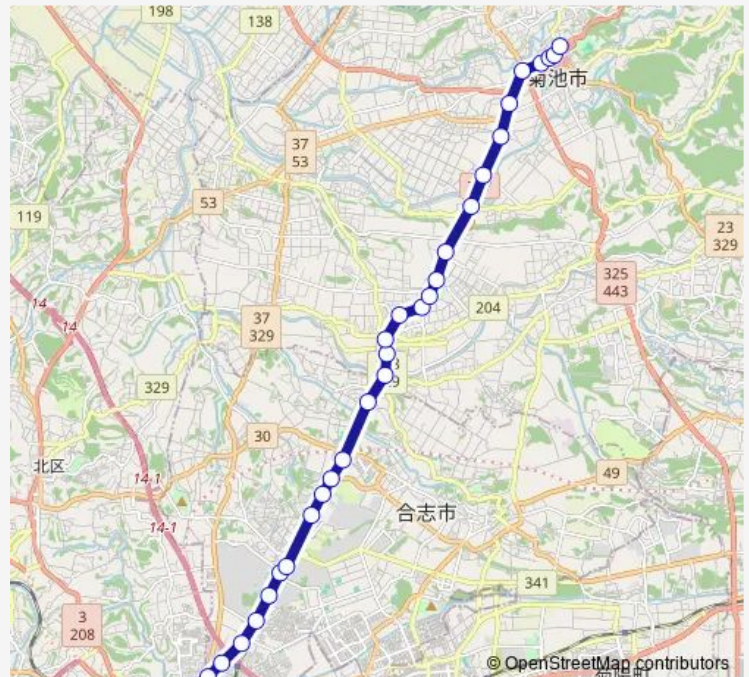

### Route schedule

須屋西 — 菊池温泉・市民広場前

Monday	06:32
Tuesday	06:32
Wednesday	06:32
Thursday	06:32
Friday	06:32
Saturday	—
Sunday	—

### Route info

Direction: 須屋西

Stops: 31

Trip Duration: 0 hour 52 min

■ C1-3 : 須屋西→御代志→富の原→菊池温泉

花房

広瀬 ( 菊池 )

村田