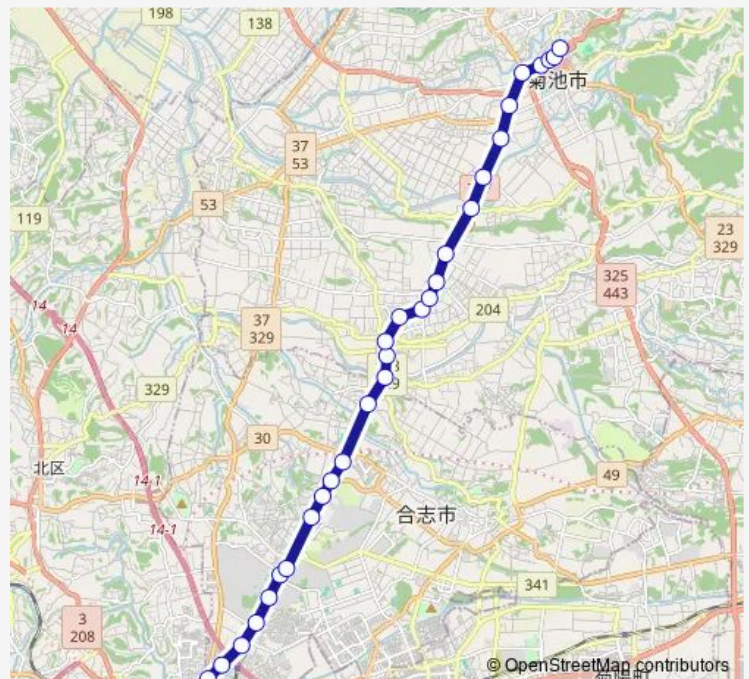

Route schedule

須屋西 — 菊池温泉・市民広場前

Monday	06:32
Tuesday	06:32
Wednesday	06:32
Thursday	06:32
Friday	06:32
Saturday	—
Sunday	—

Route info

Direction: 須屋西

Stops: 31

Trip Duration: 0 hour 52 min

■ C1-3 : 須屋西→御代志→富の原→菊池温泉

花房

広瀬 (菊池)

村田

深川 (菊池)

大琳寺 (電鉄バス 本線)

菊池プラザ

中央通り (菊池)

妙蓮寺前