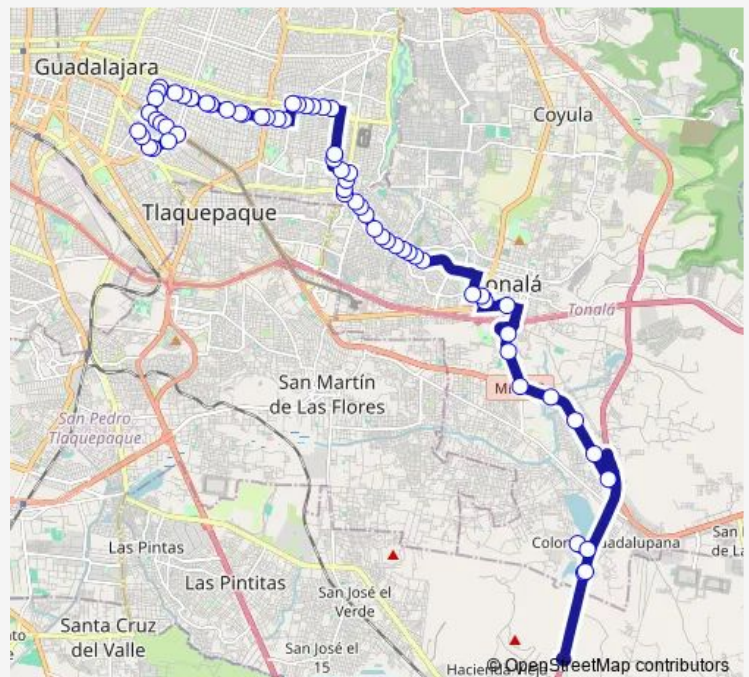

Saturday 08:01

Sunday 08:01

Route info

Direction: Calzada Revolución

Stops: 62

Trip Duration: 1 hour 38 min

Francisco García

María Mares

Francisco Huízar

Laura Apodaca

Av. Mercedes Celis

Avenida Mercedes Celis

Avenida Mercedes Celis

Avenida Mercedes Celis

Avenida Mercedes Celis

Avenida Mercedes Celis

Avenida Mercedes Celis

Avenida Mercedes Celis

Avenida Mercedes Celis

Avenida Río Nilo

Avenida Central

Plaza Altea Rio Nilo

Chulavista

Ignacio Luis Vallarta

Limon Sur

Nogal

Glorieta Arcos de Loma Dorado

Avenida Río Nilo

Avenida Río Nilo

Paseo Lomas del Sur

Loma Seca

Loma Dorada Sur