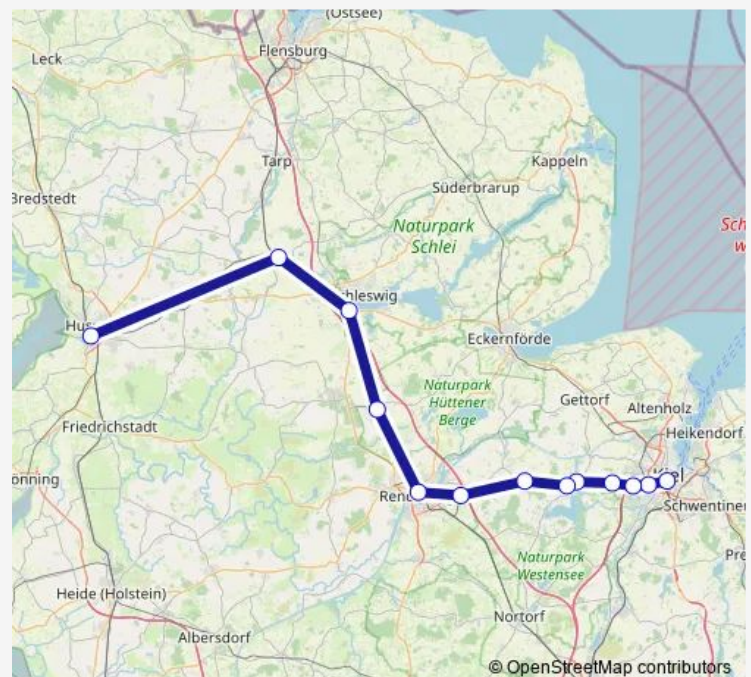

Direction

Rieseby Bahnhof — Süderbrarup Schulzentrum

2 stops

[Open route schedule](#)

Rieseby Bahnhof

Süderbrarup Schulzentrum

Route schedule

Rieseby Bahnhof — Süderbrarup Schulzentrum

Monday	07:10
Tuesday	07:10
Wednesday	07:10
Thursday	07:10
Friday	07:10
Saturday	—
Sunday	—

Route info

Direction: Rieseby Bahnhof

Stops: 2

Trip Duration: 0 hour 40 min

Direction

Hamburg Bf. Altona — Itzehoe Bahnhof (Draisine)

10 stops

[Open route schedule](#)

Hamburg Bf. Altona

Pinneberg Bahnhof

Prisdorf Hauptstraße

Tornesch Bahnhof

Elmshorn ZOB/Bahnhof

Herzhorn Bahnhof