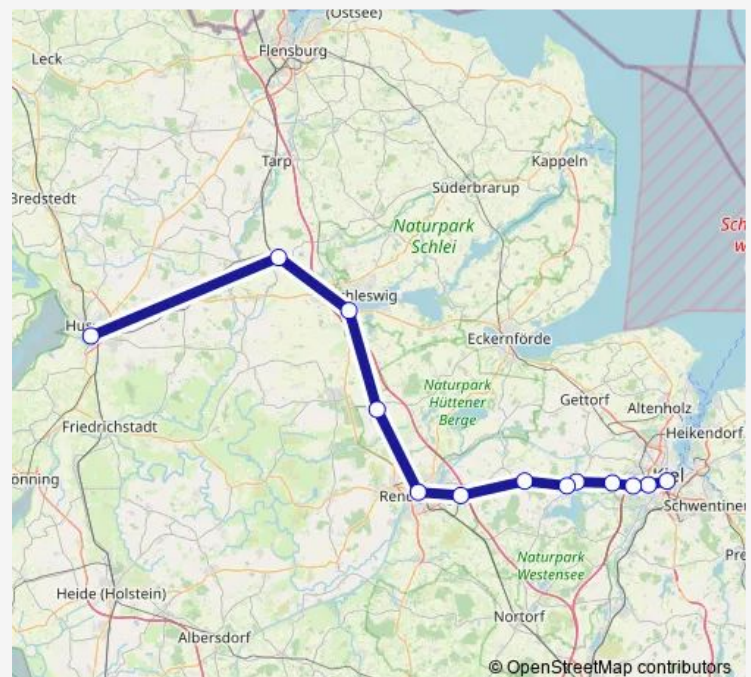

Kremperheide Bahnhof

Itzehoe Bahnhof (Draisine)

### Route schedule

Elmshorn ZOB/Bahnhof — Itzehoe Bahnhof (Draisine)

Monday —

Tuesday —

Wednesday —

Thursday 00:40-23:50

Friday 00:40-23:50

Saturday 00:40-23:50

### Route info

Direction: Elmshorn ZOB/Bahnhof

Stops: 6

Trip Duration: 1 hour 5 min