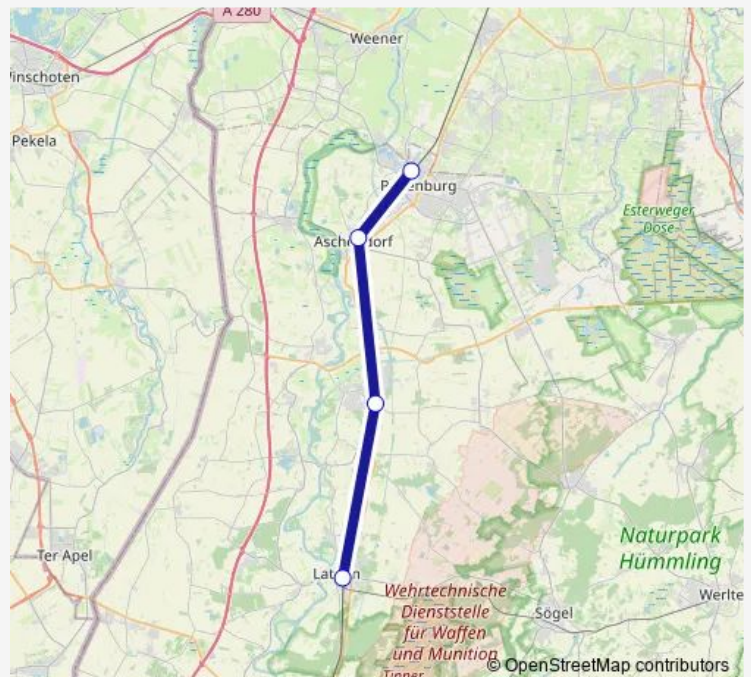

Rail EV

[Go to website](#)

Direction

Lehrte(b Hannover) — Peine

4 stops

[Open route schedule](#)

Lehrte(b Hannover)

Hämelerwald

Vöhrum

Peine

Route schedule

Lehrte(b Hannover) — Peine

Monday	24:27 ⁺¹
Tuesday	24:27 ⁺¹
Wednesday	—
Thursday	—
Friday	22:12
Saturday	—
Sunday	—

Route info

Direction: Lehrte(b Hannover)

Stops: 4

Trip Duration: 0 hour 45 min

■ EV

BusMaps

Direction

Hörstel Abzw. Bahnhof — Ibbenbüren

3 stops

[Open route schedule](#)

Hörstel Abzw. Bahnhof

Stops: 3

Trip Duration: 0 hour 30 min

Direction

Löhne(Westf) — Rheine Bahnhof

6 stops

[Open route schedule](#)

Löhne(Westf)

Kirchlengern