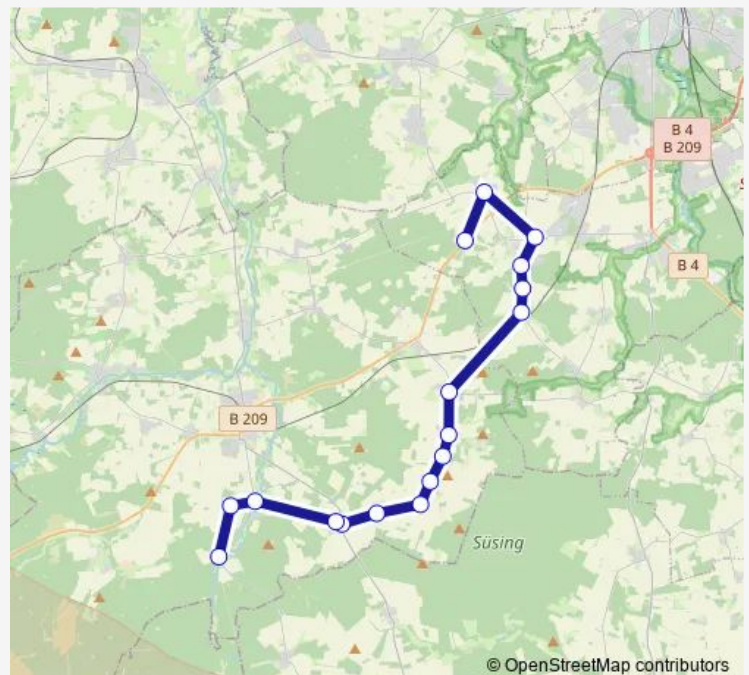

Diersbüttel Siedlung

Diersbüttel Ortsmitte

Diersbüttel Haus Nr. 15

Rehlingen(Kr Lüneburg) Denkmal

Rehlingen(Kr Lüneburg) Ehlbecker Weg

Bockum(Kr Lüneburg) Ort

**Route schedule**

Neu Oerzen Ort — Bockum(Kr Lüneburg) Ort

Monday 08:02-20:02

Tuesday 08:02-20:02

Wednesday 08:02-20:02

Thursday 08:02-20:02

Friday 08:02-20:02

Saturday 08:02-20:02

Sunday 10:02-20:02

**Route info**

Direction: Neu Oerzen Ort

Stops: 17

Trip Duration: 0 hour 28 min

© OpenStreetMap contributors

■ 5752

**BusMaps**

## Direction

Bockum(Kr Lüneburg) Ort — Neu Oerzen Ort

17 stops

[Open route schedule](#)

Bockum(Kr Lüneburg) Ort

Rehlingen(Kr Lüneburg) Ehlbecker Weg

Rehlingen(Kr Lüneburg) Denkmal

Diersbüttel Haus Nr. 15