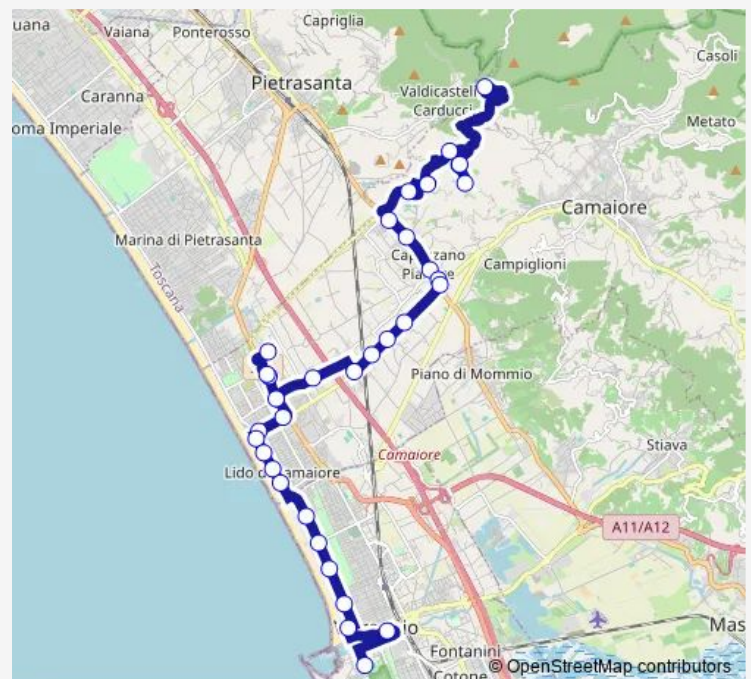

Friday 06:14-14:38

Saturday 06:14-14:38

Sunday —

Route info

Direction: Camaio P.Za Romboni 2

Stops: 20

Trip Duration: 0 hour 33 min

E28 — Viareggio-Ospedale-Via Del Paduletto-Capezzano P-S. Lucia-La Culla

Direction

Darsena Scuole 1 — La Culla

34 stops

[Open route schedule](#)

Darsena Scuole 1

Via S.Francesco Comune

P.Za D'Azeglio Nord

Viareggio P.Za Mazzini 1

Viale Colombo 203

Via Italica Lido 2

Magistrali Via Italica 2

Via Aurelia Ang.Secco

Via Secco Chiesa

Via Del Paduletto 1

Italica 2

Via Italica Fr.202

Stops: 34

Trip Duration: 0 hour 57 min

Via Sarzanese Ang.Cavanis

Via Sarzanese Dogana

Rotaio Loc.

Oliveto Loc.S.Andrea

Monteggiori

Via S.Lucia Fr.176