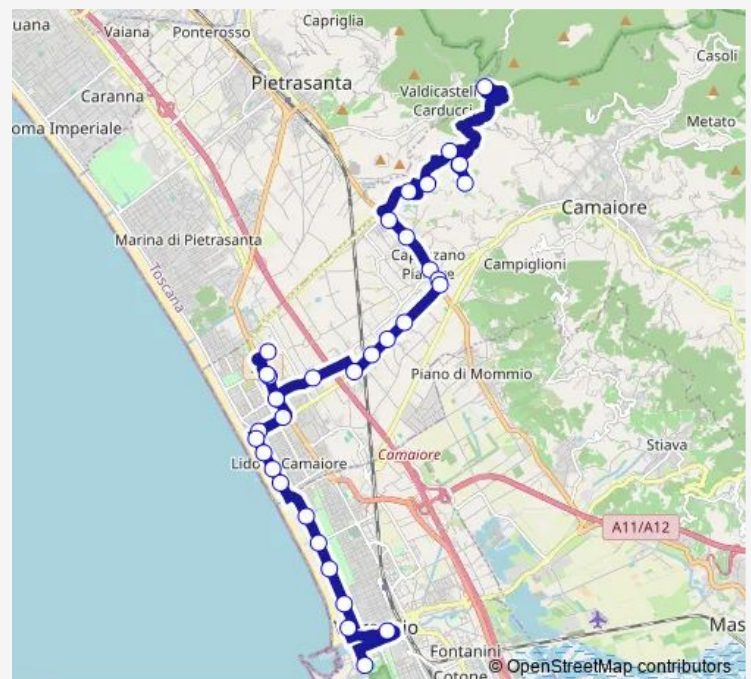

Friday 06:14-14:38

Saturday 06:14-14:38

Sunday —

Route info

Direction: Camaio P.Za Romboni 2

Stops: 20

Trip Duration: 0 hour 33 min

E28 — Viareggio-Ospedale-Via Del Paduletto-Capezzano P-S. Lucia-La Culla

Direction

Darsena Scuole 1 — La Culla

34 stops

[Open route schedule](#)

Darsena Scuole 1

Via S.Francesco Comune

P.Za D'Azeglio Nord

Viareggio P.Za Mazzini 1

Viale Colombo 203

Via Italica Lido 2

Magistrali Via Italica 2

Via Aurelia Ang.Secco

Via Secco Chiesa

Via Del Paduletto 1

Italica 2

Via Italica Fr.202

Friday 06:47-15:11

Saturday 06:47-15:11

Sunday —

Route info

Direction: La Culla

Stops: 34

Trip Duration: 1 hour 5 min

Lido Di Camaiore 2