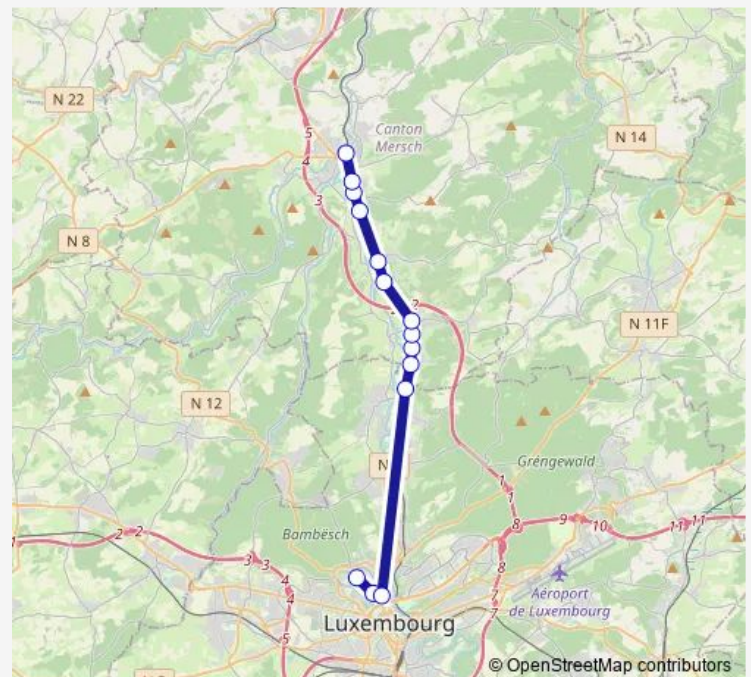

Direction

Mersch, Gare routière — Limpertsberg, L.T.C.

14 stops

[Open route schedule](#)

Mersch, Gare routière

Rollingen, Blannenheem

Rollingen, Veräinsbau

Rollingen, Lëtzebuengerstr.

Limpertsberg, Lycée de Garçons

Limpertsberg, L.T.C.

Route schedule

Mersch, Gare routière — Limpertsberg, L.T.C.

Monday 07:11-07:05

Tuesday 07:11-07:05

Wednesday 07:11-07:05

Thursday 07:11-07:05

Friday 07:11-07:05

Saturday —

Sunday —

Route info

Direction: Mersch, Gare routière

Stops: 14

Trip Duration: 0 hour 47 min

Direction

Limpertsberg, L.T.C. — Mersch, Gare routière

14 stops

[Open route schedule](#)

Limpertsberg, L.T.C.

Limpertsberg, Lycée de Garçons

Limpertsberg, Bd.P. Eyschen

Bofferdange, Bouferknupp

Bofferdange, Maison de Retraite