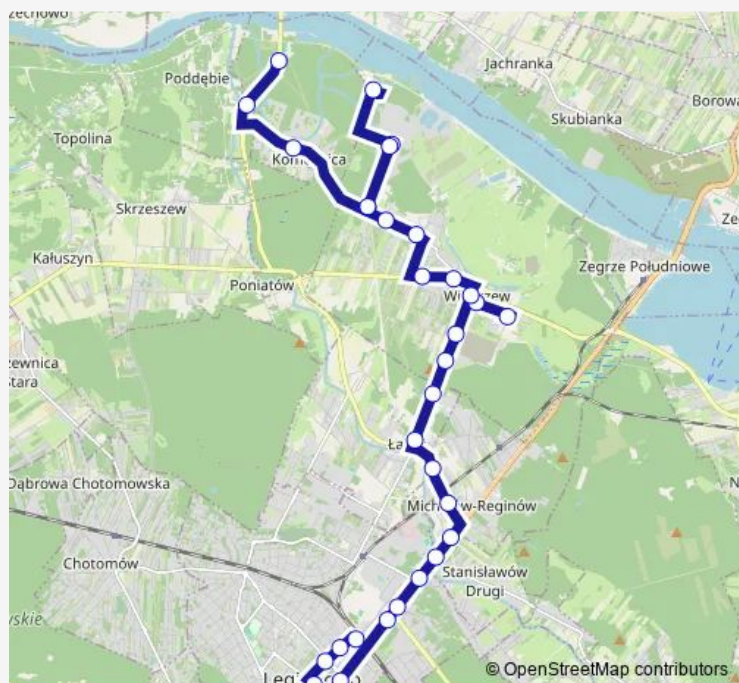

Wieliszew Niepodległości 02

Route schedule

PKP Legionowo 01 — Komornica-Szkoła 01

Monday 04:30-22:35

Tuesday 04:30-22:35

Wednesday 04:30-22:35

Thursday 04:30-22:35

Friday 04:30-22:35

Saturday 06:10-22:10

Sunday 06:10-22:10

Route info

Direction: PKP Legionowo 01

Stops: 32

Trip Duration: 0 hour 51 min

Wieliszew Modlińska 02

Wieliszew Willowa 02

Wieliszew Magnolii 02

Wieliszew Przedpełskiego 02

Wieliszew Wodociąg Płn. 02

Wieliszew-Plaża 01

Wieliszew Wodociąg Płn. 01

Wieliszew Przedpełskiego 01

Komornica Polna 02

Poddębnie Sosnowa 02

Monday 04:00-20:56

Tuesday 04:00-20:56

Wednesday 04:00-20:56

Thursday 04:00-20:56

Friday 04:00-20:56

Saturday 05:15-21:15

Sunday 05:15-21:15

Route info