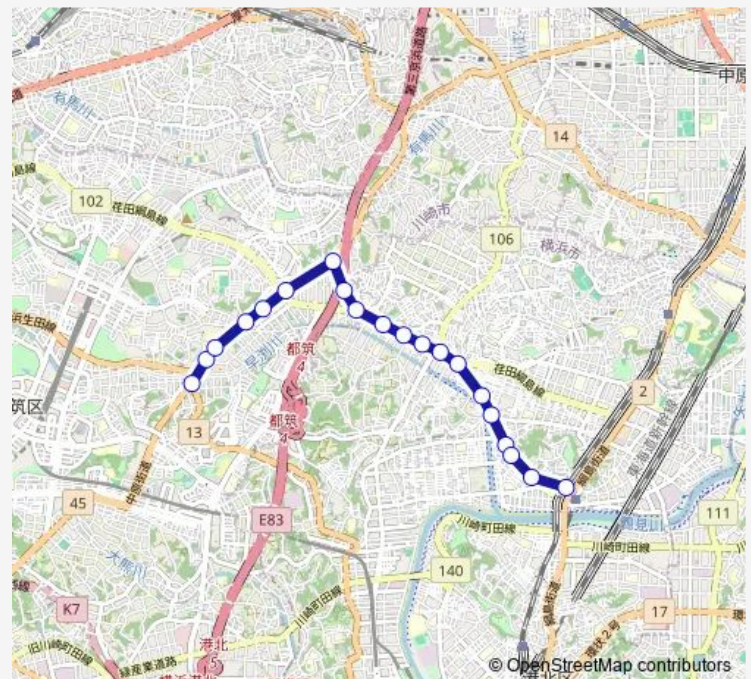

Direction

網島駅 — 勝田折返所

20 stops

[Open route schedule](#)

- 網島駅
- 別所
- 上町 (港北区)
- 吉田橋
- 吉田口
- 高田住宅前
- 高田交差点
- 高田駅前
- 高田地域ケアプラザ前
- 高田消防前
- 倉田屋前
- 下根住宅前
- 東山田町
- 道中坂下
- 東山田駅入口
- 堀の内 (都筑区)
- 宮の下
- 中川中学校前
- 大榎
- 勝田折返所

Route schedule

網島駅 — 勝田折返所

Monday	08:09-21:37
Tuesday	08:37-21:37
Wednesday	08:09-21:37
Thursday	08:09-21:37
Friday	08:37-21:37
Saturday	06:40-19:57
Sunday	08:09-19:57

Route info

Direction: 網島駅

Stops: 20

Trip Duration: 0 hour 24 min

Direction

勝田折返所 — 綱島駅

20 stops

[Open route schedule](#)

勝田折返所

大榎

中川中学校前

宮の下