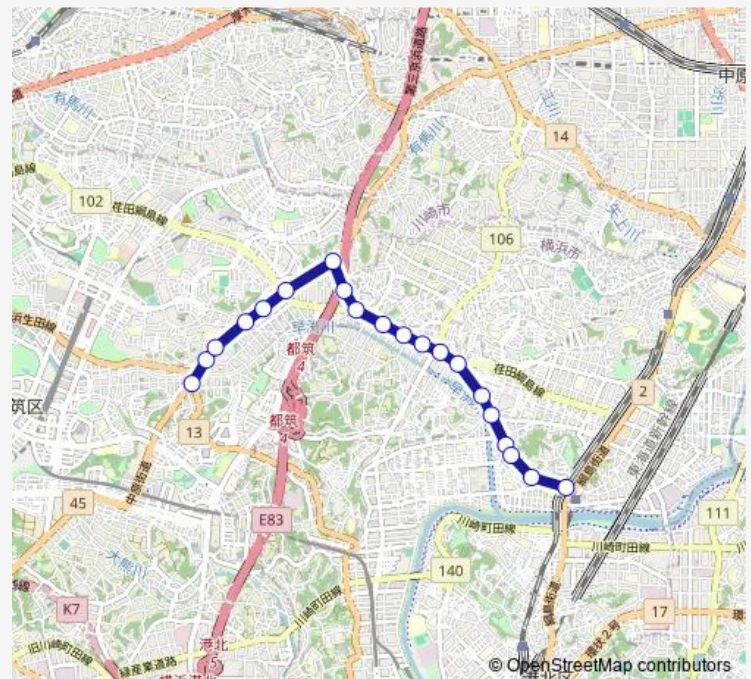

### Direction

網島駅 — 勝田折返所

20 stops

[Open route schedule](#)

- 網島駅
- 別所
- 上町 ( 港北区 )
- 吉田橋
- 吉田口
- 高田住宅前
- 高田交差点
- 高田駅前
- 高田地域ケアプラザ前
- 高田消防前
- 倉田屋前
- 下根住宅前
- 東山田町
- 道中坂下
- 東山田駅入口
- 堀の内 ( 都筑区 )
- 宮の下
- 中川中学校前
- 大榎
- 勝田折返所

### Route schedule

網島駅 — 勝田折返所

Monday	08:09-21:37
Tuesday	08:37-21:37
Wednesday	08:09-21:37
Thursday	08:09-21:37
Friday	08:37-21:37
Saturday	06:40-19:57
Sunday	08:09-19:57

### Route info

Direction: 網島駅

Stops: 20

Trip Duration: 0 hour 24 min

## Direction

勝田折返所 — 綱島駅

20 stops

[Open route schedule](#)

勝田折返所

大榎

中川中学校前

宮の下 ( 都筑区 )